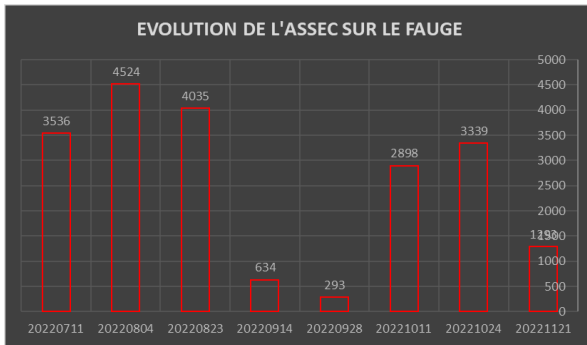

Evolution des linéaires à sec en 2022