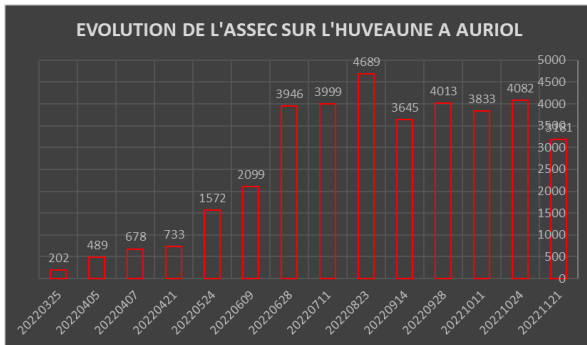

15 suivis ont eu lieu durant la saison 2022, le dernier le 22 novembre, à cette date, on constatait encore plusieurs kilomètres en assec sur le bassin de l'Huveaune, le Labéou était quant à lui toujours entièrement à sec.

Évolution des écoulements entre le 20220422 et le 20221122

Certains secteurs habituellement à sec en période d'étiage vers le milieu de l'été l'étaient en 2022 dès début avril, c'est notamment le cas du Labéou à St-Paul Les Durance en amont des sources des Malabé, l'assec s'est étendu sur la totalité de son cours par la suite, cette situation est rare

L'Huveaune à St Zacharie en amont de la confluence du Peyruis est régulièrement en assec en période d'étiage, la limite amont de l'assec va d'ailleurs bien au-delà de celle indiquée sur les cartes suivantes, plusieurs kilomètres ont séché sur les secteurs d'Auriol, Aubagne et la Penne sur Huveaune, la Vede a séché en amont de sa confluence tout comme le Fauge qui s'est retrouvé à sec sur tout l'aval du village de Gemenos.

Le Real et l'Arc ont également subi des assec sur des secteurs jusqu'à présent préservés.

Linéaire cumulé max à sec en 2022

Evolution des linéaires à sec en 2022