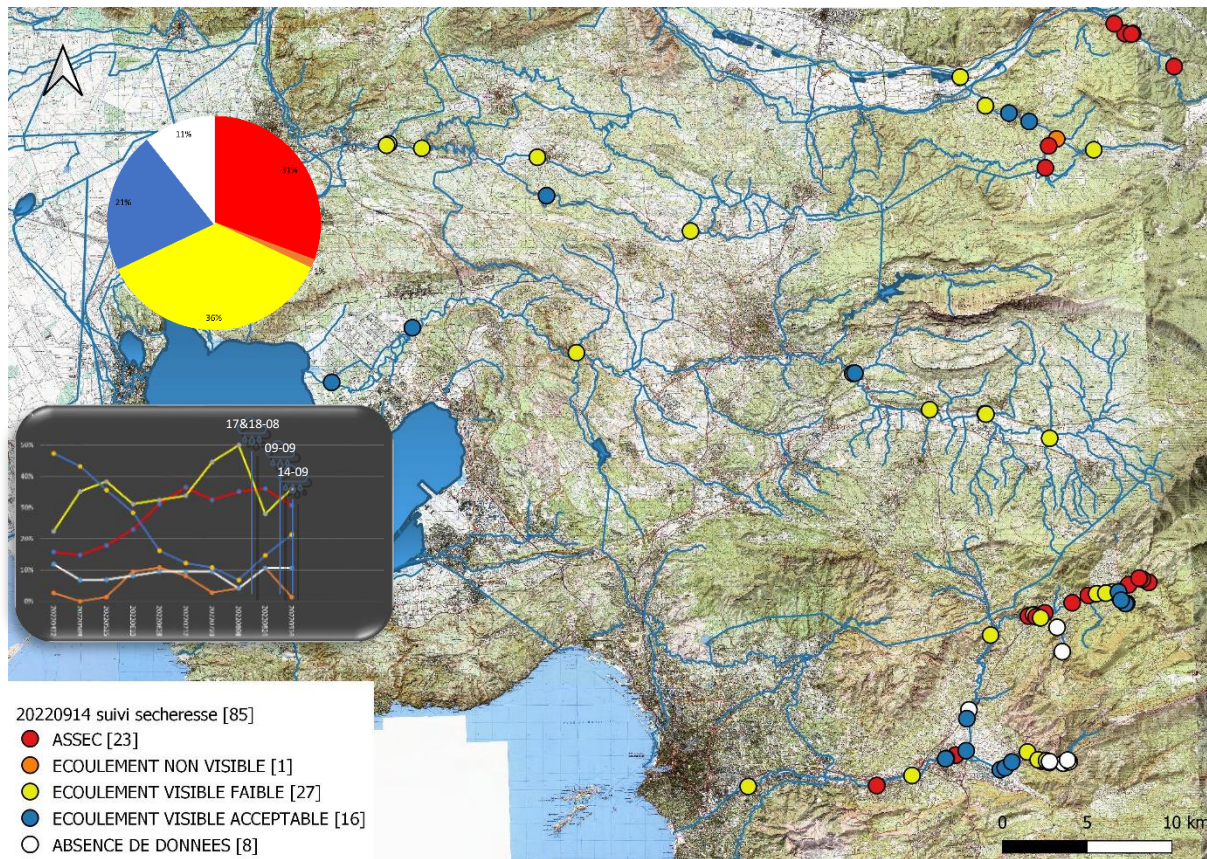

SUIVI DEPARTEMENTAL DES ETIAGES DU 20220912 AU 20220914