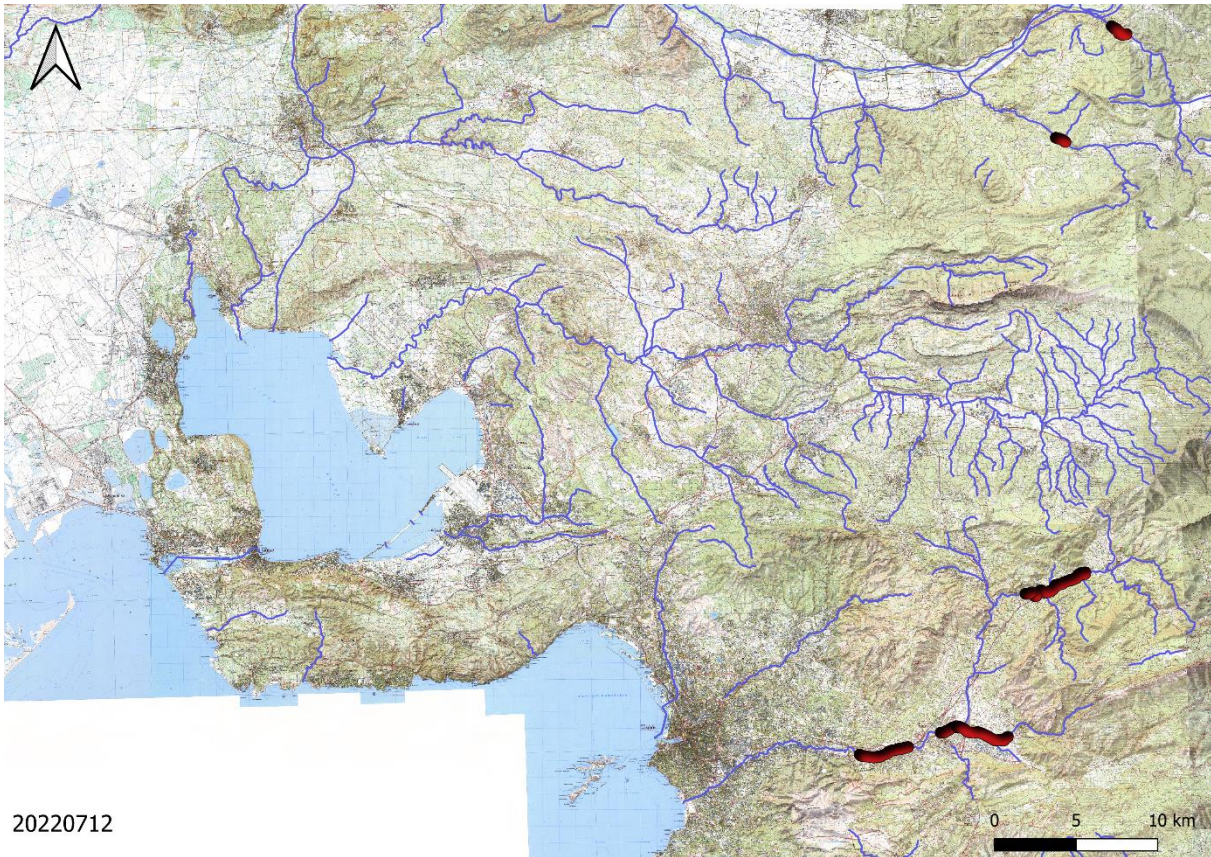

20220712

BASSIN	RIVIERE	COMMUNE	NOM	ANNEE	DATE	LONG (M)	OBSERVATEUR
HUVEAUNE	HUVEAUNE	AURIOL	HUVEAUNE AURIOL	2022	20220711	3999	FDAAPPMA13
HUVEAUNE	VEDE	AURIOL	VEDE	2022	20220711	477	FDAAPPMA13
HUVEAUNE	HUVEAUNE	LA PENNE SUR HUVEAUNE	HUVEAUNE LA PENNE	2022	20220711	3219	FDAAPPMA13
HUVEAUNE	HUVEAUNE	AUBAGNE	HUVEAUNE AUBAGNE	2022	20220711	1266	FDAAPPMA13
HUVEAUNE	FAUGE	AUBAGNE	FAUGE	2022	20220711	3536	FDAAPPMA13
DURANCE	LABEOU	ST PAUL LES DURANCE	LABEOU	2022	20220712	1288	FDAAPPMA13
DURANCE	REAL	JOUQUES	REAL	2022	20220712	657	FDAAPPMA13

Éléments de compréhension et d'information :

Le suivi a été réalisé entre le 11 et le 12 juillet 2022.

Point sur les écoulements qualifiés de visible acceptable :

Il reste 9 points de suivi sur 73 dont l'écoulement est qualifié de visible acceptable.

3 points sur le Peyruis qui malgré une baisse visible du débit reste la principale ressource en eau visible de l'Huveaune.

2 points sur le bassin du Réal, l'un correspond à la station des lavoirs en centre-ville de Jouques, ce point ne permet pas d'apprécier réellement l'évolution du débit (présence de cascades) et sera abandonné en 2023, le second est situé sur la Traconnade, affluent du Réal constituant la quasi-totalité du débit actuel du Réal.

3 points sur l'Arc, 2 situés en aval du rejet estival de la SEMM dans le Malvallat, cet apport a une influence majeure sur le débit de l'Arc aval. Le 3e est situé sur le Bayon, affluent de l'Arc, le Bayon est actuellement uniquement alimenté par son affluent le ruisseau de Roquehaute, lui-