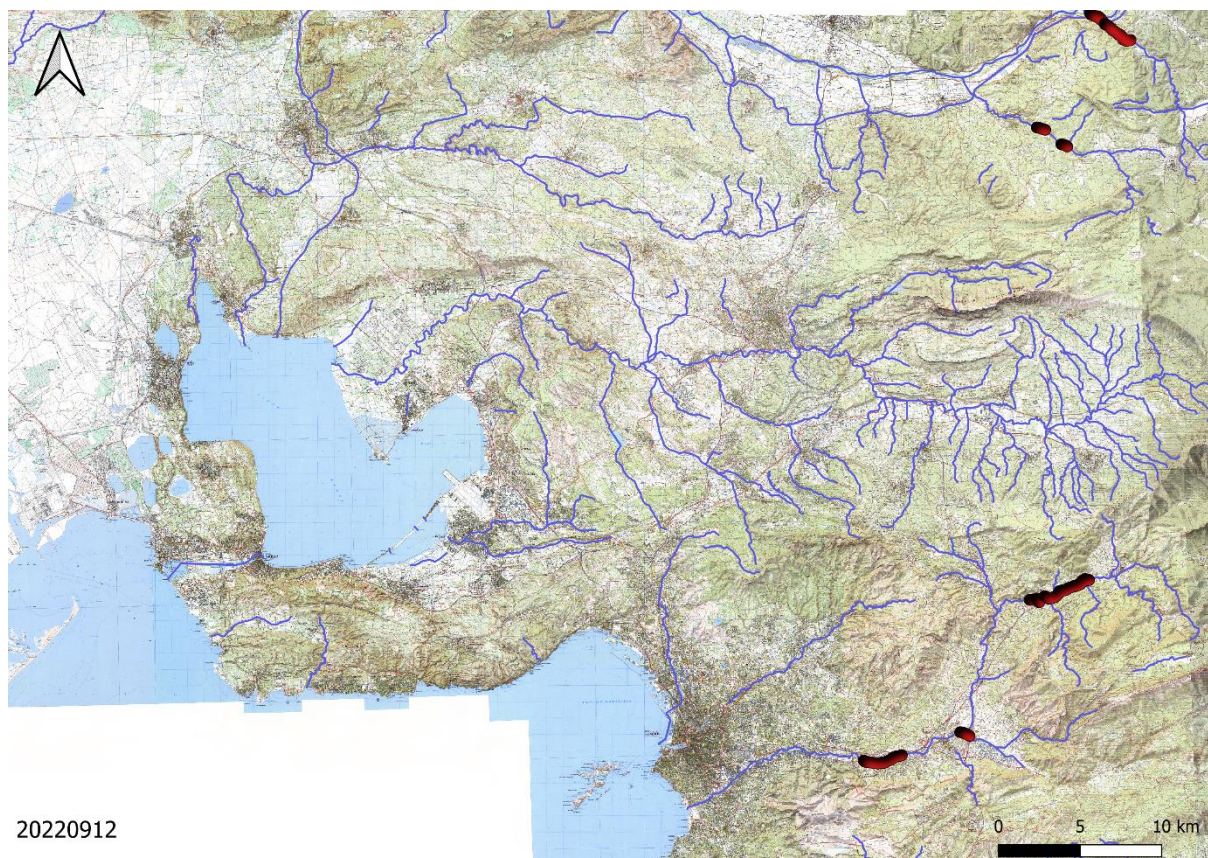

BASSIN	RIVIERE	COMMUNE	NOM	ANNEE	DATE	LONG (M)	OBSERVATEUR
DURANCE	LABEOU	ST PAUL LES DURANCE	LABEOU	2022	20220912	3163	FDAAPPMA13
DURANCE	REAL	JOUQUES	REAL	2022	20220912	941	FDAAPPMA13
ARC	ARC	ROUSSET	ARC	2022	20220913	0	FDAAPPMA13
HUVEAUNE	HUVEAUNE	AURIOL	HUVEAUNE AURIOL	2022	20220914	3645	FDAAPPMA13
HUVEAUNE	VEDE	AURIOL	VEDE	2022	20220914	327	FDAAPPMA13
HUVEAUNE	HUVEAUNE	LA PENNE SUR HUVEAUNE	HUVEAUNE LA PENNE	2022	20220914	2561	FDAAPPMA13
HUVEAUNE	HUVEAUNE	AUBAGNE	HUVEAUNE AUBAGNE	2022	20220914	0	FDAAPPMA13
HUVEAUNE	FAUGE	AUBAGNE	FAUGE	2022	20220914	634	FDAAPPMA13

Éléments de compréhension et d'information :

Le suivi a été réalisé entre le 12 et le 14 septembre 2022.

Les orages de mi-août et du 9 septembre ont eu un effet positif mais de courte durée sur les débits, le nombre de point de contrôle dont l'écoulement est qualifié d'acceptable, bien qu'ayant augmenté, reste minoritaire et la majorité des assecs persistent.

Malgré ces orages, le Labéou reste totalement à sec, le linéaire à sec sur la Vede et le Fauge a diminué, sur l'Huveaune à Auriol et à la Penne sur Huveaune il a peu évolué et à Aubagne il n'est plus constaté d'assec. L'Arc ne présentent plus d'assecs non plus.

L'assec initialement identifié sur le Réal entre St Bachi et les Garbets a diminué, cependant, un autre secteur à sec a été identifié en amont de la Traconnade sans que l'on puisse savoir si celui-ci est nouveau ou s'il n'a simplement pas été repéré plus tôt.