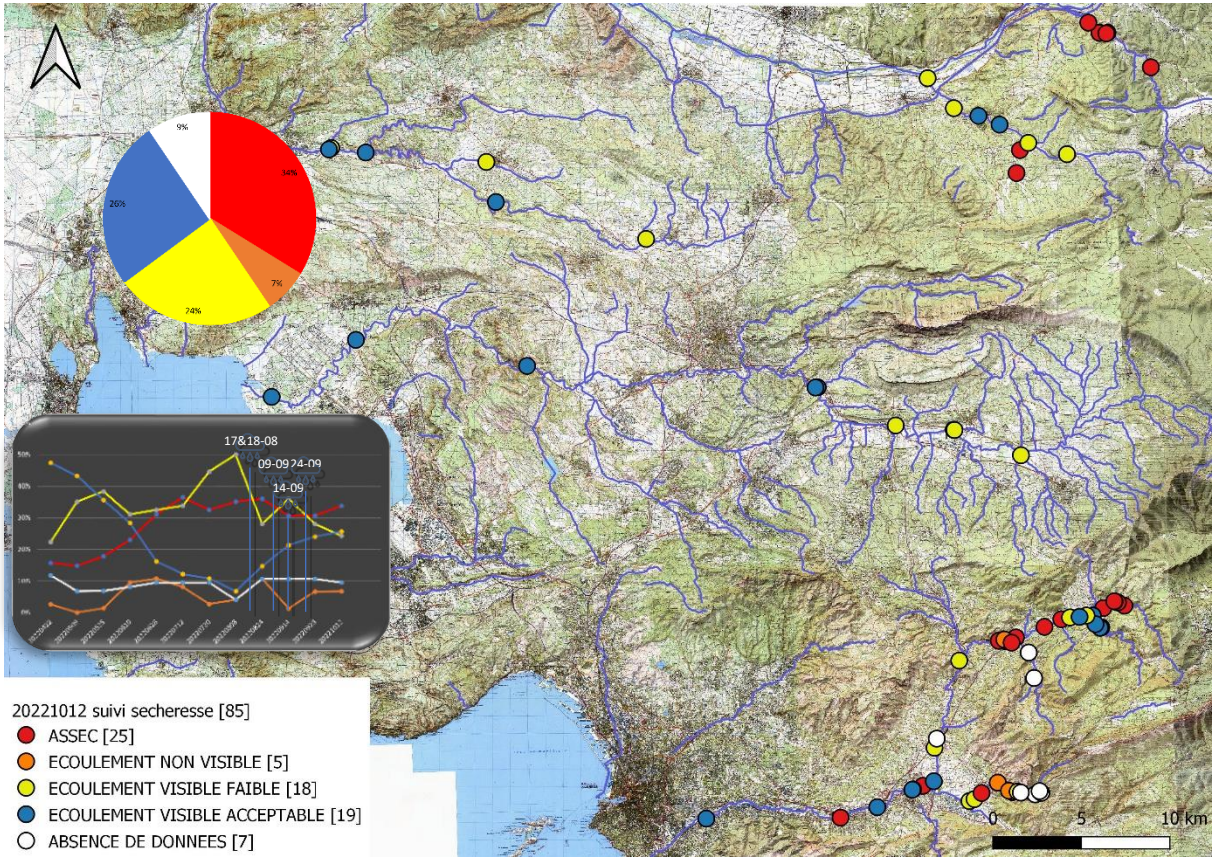

SUIVI DEPARTEMENTAL DES ETIAGES DU 20221011 AU 20221012

1. 20221012 suivi secheresse [85]
2. ASSEC [25]
   - ECOULEMENT NON VISIBLE [5]
   - ECOULEMENT VISIBLE FAIBLE [18]
   - ECOULEMENT VISIBLE ACCEPTABLE [19]
   - ABSENCE DE DONNEES [7]