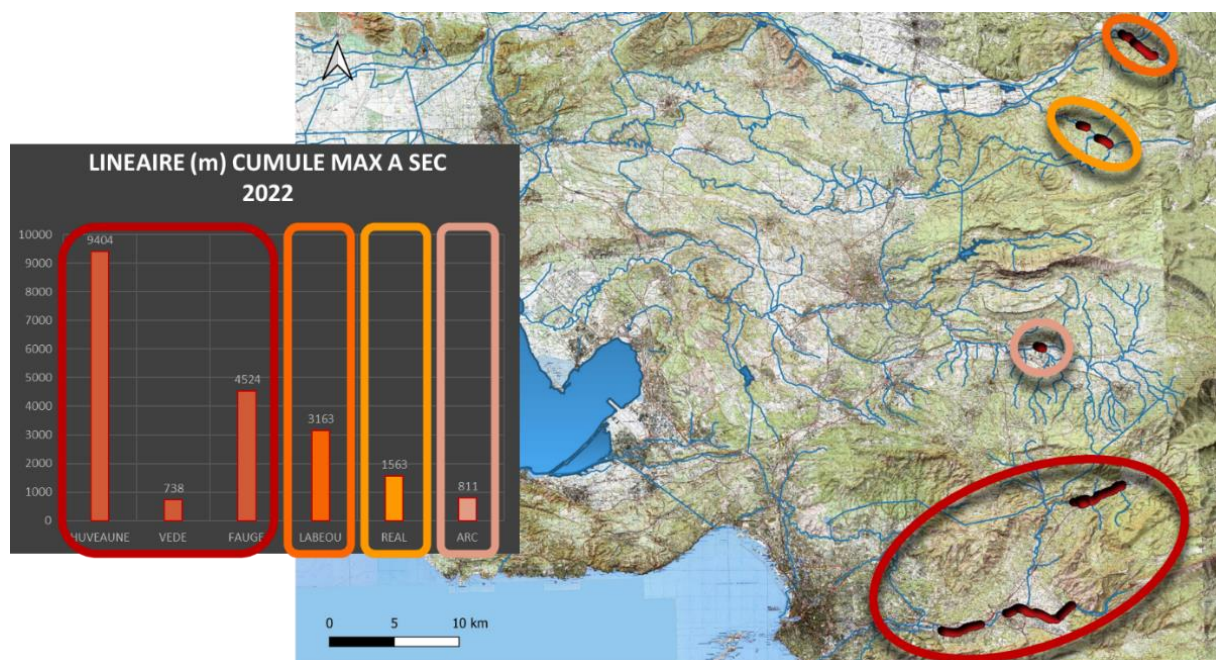

Certains secteurs habituellement à sec en période d'étiage vers le milieu de l'été l'étaient en 2022 dès début avril, c'est notamment le cas du Labéou à St-Paul Les Durance en amont des sources des Malabé, l'assec s'est étendu sur la totalité de son cours par la suite, cette situation est rare

L'Huveaune à St Zacharie en amont de la confluence du Peyruis est régulièrement en assec en période d'étiage, la limite amont de l'assec va d'ailleurs bien au-delà de celle indiquée sur les cartes suivantes, plusieurs kilomètres ont séché sur les secteurs d'Auriol, Aubagne et la Penne sur Huveaune, la Vede a séché en amont de sa confluence tout comme le Fauge qui s'est retrouvé à sec sur tout l'aval du village de Gemenos.

Le Real et l'Arc ont également subi des assec sur des secteurs jusqu'à présent préservés.

Linéaire cumulé max à sec en 2022