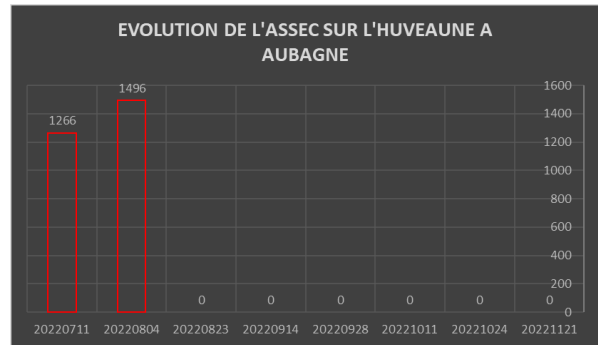

15 suivis ont eu lieu durant la saison 2022, le dernier le 22 novembre, à cette date, on constatait encore plusieurs kilomètres en assec sur le bassin de l'Huveaune, le Labéou était quant à lui toujours entièrement à sec.

Évolution des écoulements entre le 20220422 et le 20221122

Certains secteurs habituellement à sec en période d'étiage vers le milieu de l'été l'étaient en 2022 dès début avril, c'est notamment le cas du Labéou à St-Paul Les Durance en amont des sources des Malabé, l'assec s'est étendu sur la totalité de son cours par la suite, cette situation est rare

L'Huveaune à St Zacharie en amont de la confluence du Peyruis est régulièrement en assec en période d'étiage, la limite amont de l'assec va d'ailleurs bien au-delà de celle indiquée sur les cartes suivantes, plusieurs kilomètres ont séché sur les secteurs d'Auriol, Aubagne et la Penne sur Huveaune, la Vede a séché en amont de sa confluence tout comme le Fauge qui s'est retrouvé à sec sur tout l'aval du village de Gemenos.

Le Real et l'Arc ont également subi des assec sur des secteurs jusqu'à présent préservés.

Linéaire cumulé max à sec en 2022

Evolution des linéaires à sec en 2022