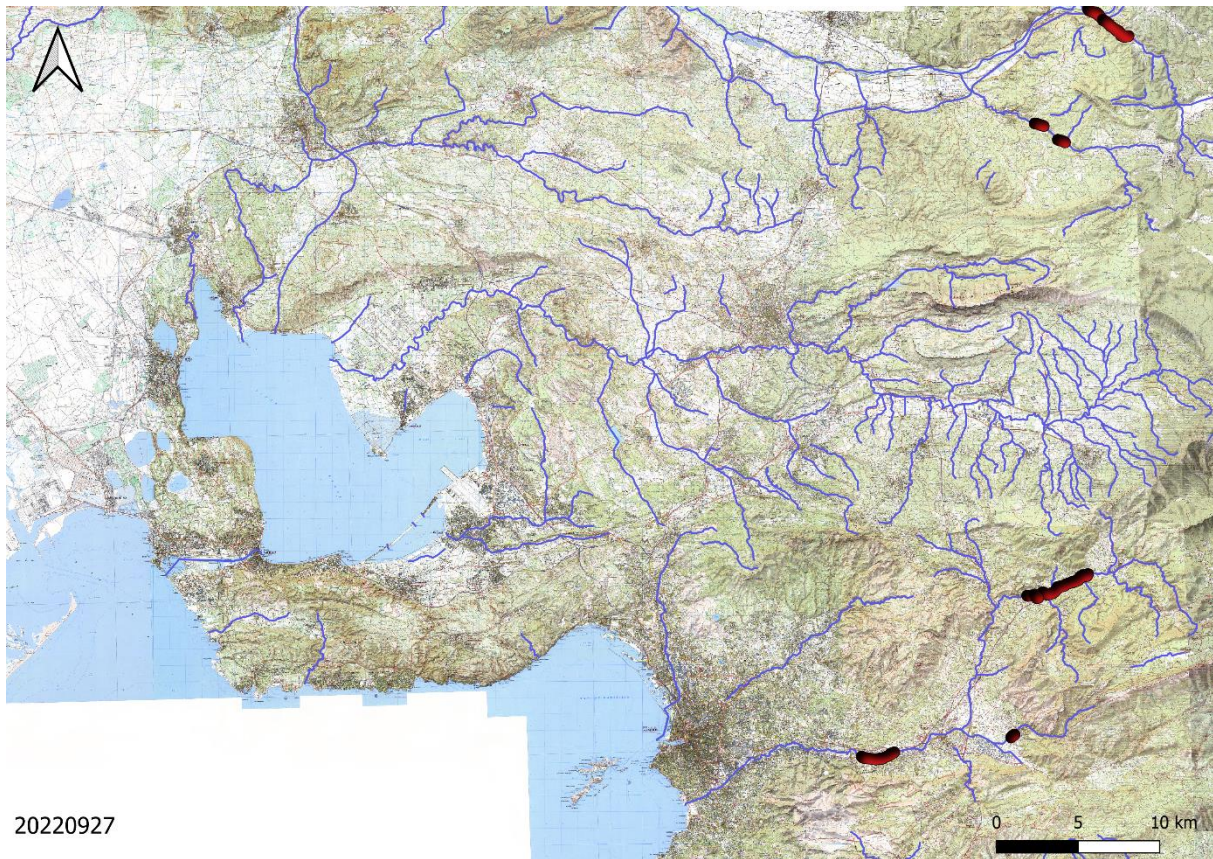

20220927

BASSIN	RIVIERE	COMMUNE	NOM	ANNEE	DATE	LONG (M)	OBSERVATEUR
ARC	ARC	ROUSSET	ARC	2022	20220926	0	FDAAPPMA13
DURANCE	LABEOU	ST PAUL LES DURANCE	LABEOU	2022	20220927	3163	FDAAPPMA13
DURANCE	REAL	JOUQUES	REAL	2022	20220927	941	FDAAPPMA13
HUVEAUNE	HUVEAUNE	AURIOL	HUVEAUNE AURIOL	2022	20220928	4013	FDAAPPMA13
HUVEAUNE	VEDE	AURIOL	VEDE	2022	20220928	384	FDAAPPMA13
HUVEAUNE	HUVEAUNE	LA PENNE SUR HUVEAUNE	HUVEAUNE LA PENNE	2022	20220928	2196	FDAAPPMA13
HUVEAUNE	HUVEAUNE	AUBAGNE	HUVEAUNE AUBAGNE	2022	20220928	0	FDAAPPMA13
HUVEAUNE	FAUGE	AUBAGNE	FAUGE	2022	20220928	293	FDAAPPMA13

Éléments de compréhension et d'information :

Le suivi a été réalisé entre le 26 et le 28 septembre 2022.

Les orages de mi-août et début septembre ont eu un effet positif mais de courte durée sur les débits, le nombre de point de contrôle dont l'écoulement est qualifié d'acceptable, bien qu'augmentant, reste minoritaire et la majorité des assecs persistent.

Malgré les quelques orages depuis la mi-août, le Labéou reste totalement à sec, le linéaire à sec sur la Vede et sur l'Huveaune à Auriol à légèrement augmenté, celui de la Penne sur Huveaune a légèrement diminué. Les 2 secteurs à sec sur le Réal sont globalement au même niveau que lors du suivi précédent. Il n'est plus constaté d'assec sur l'Arc et l'Huveaune à Aubagne depuis le suivi du 23/24 août 2022.

Le linéaire à sec sur le Fauge a beaucoup diminué, cependant, celui-ci **est totalement dépendant des rejets depuis le canal de la SEM** en aval du village de Gemenos, la remise en eau du cours d'eau débute à ce rejet. **La situation hydrologique naturelle sur ce cours ne s'est donc**