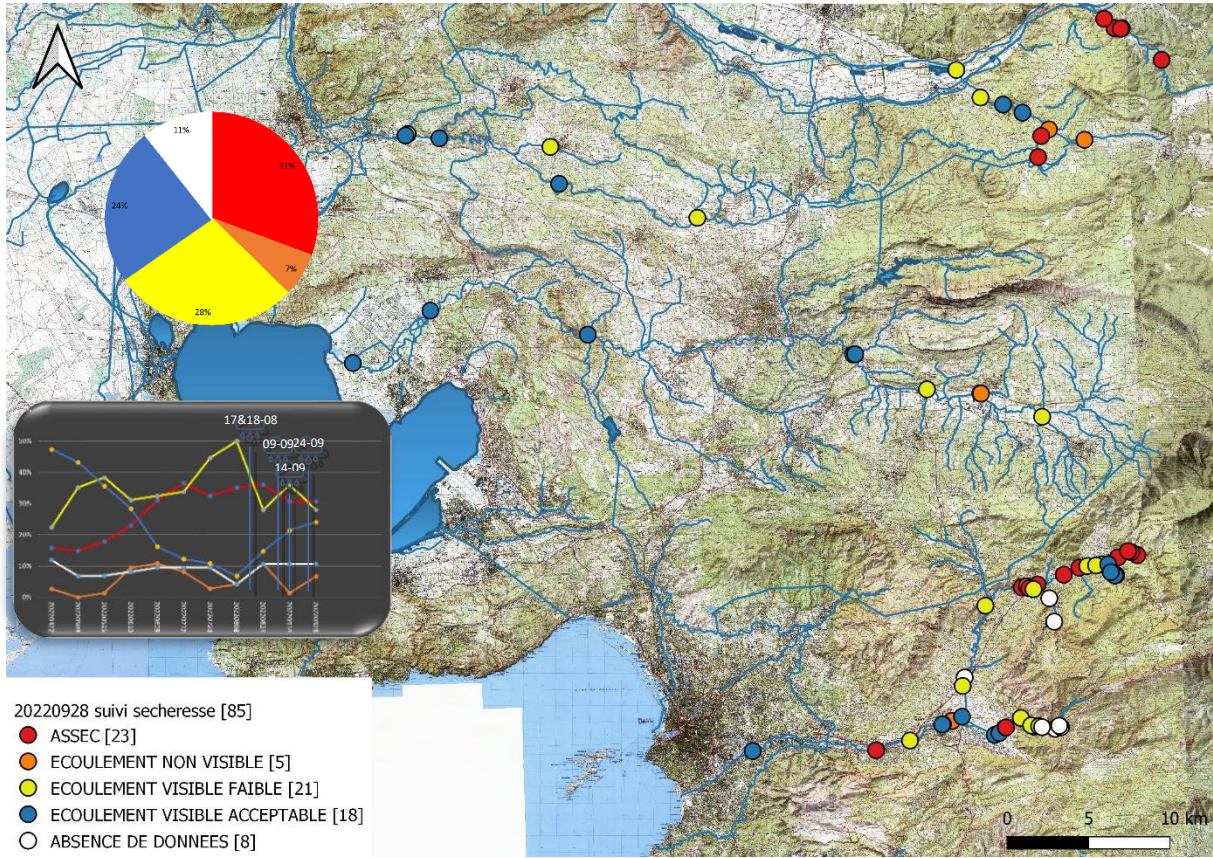

SUIVI DEPARTEMENTAL DES ETIAGES DU 20220926 AU 20220928