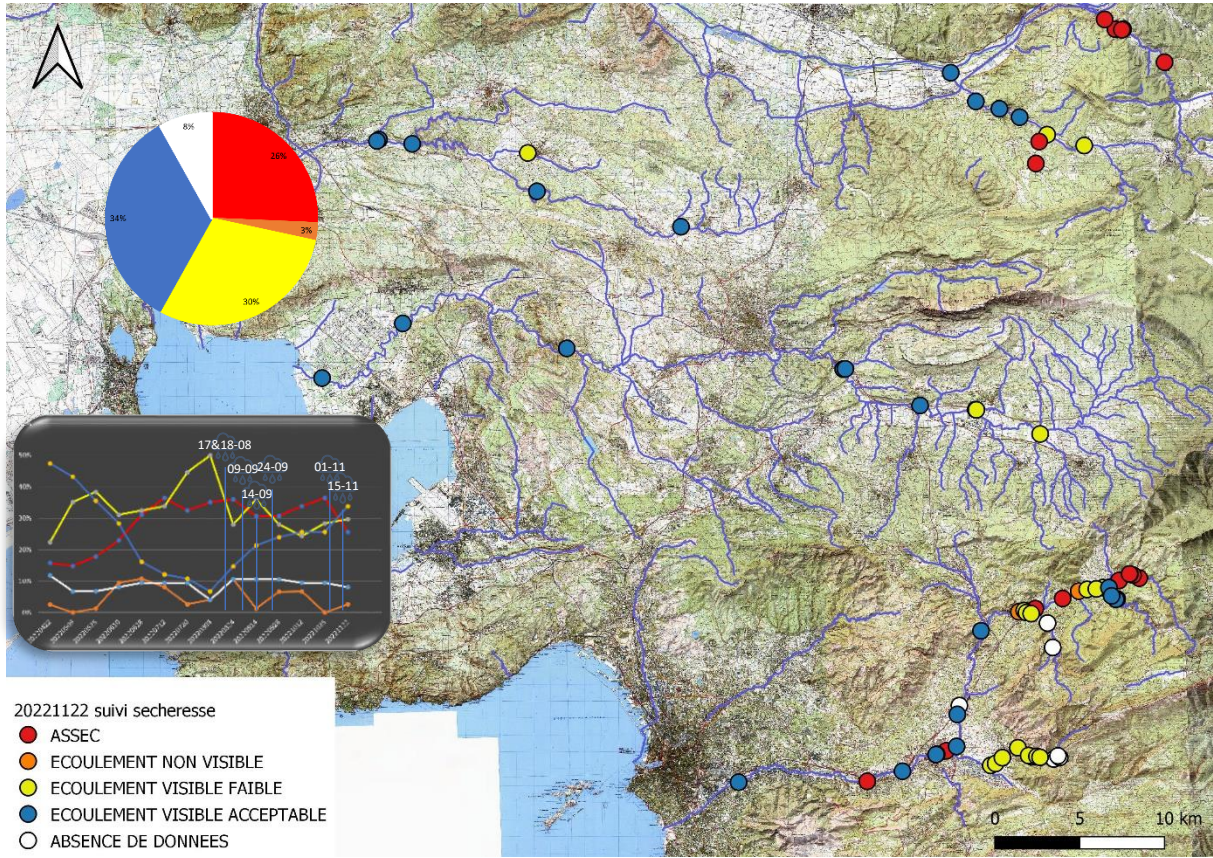

SUIVI DEPARTEMENTAL DES ETIAGES DU 20221121 AU 20221122