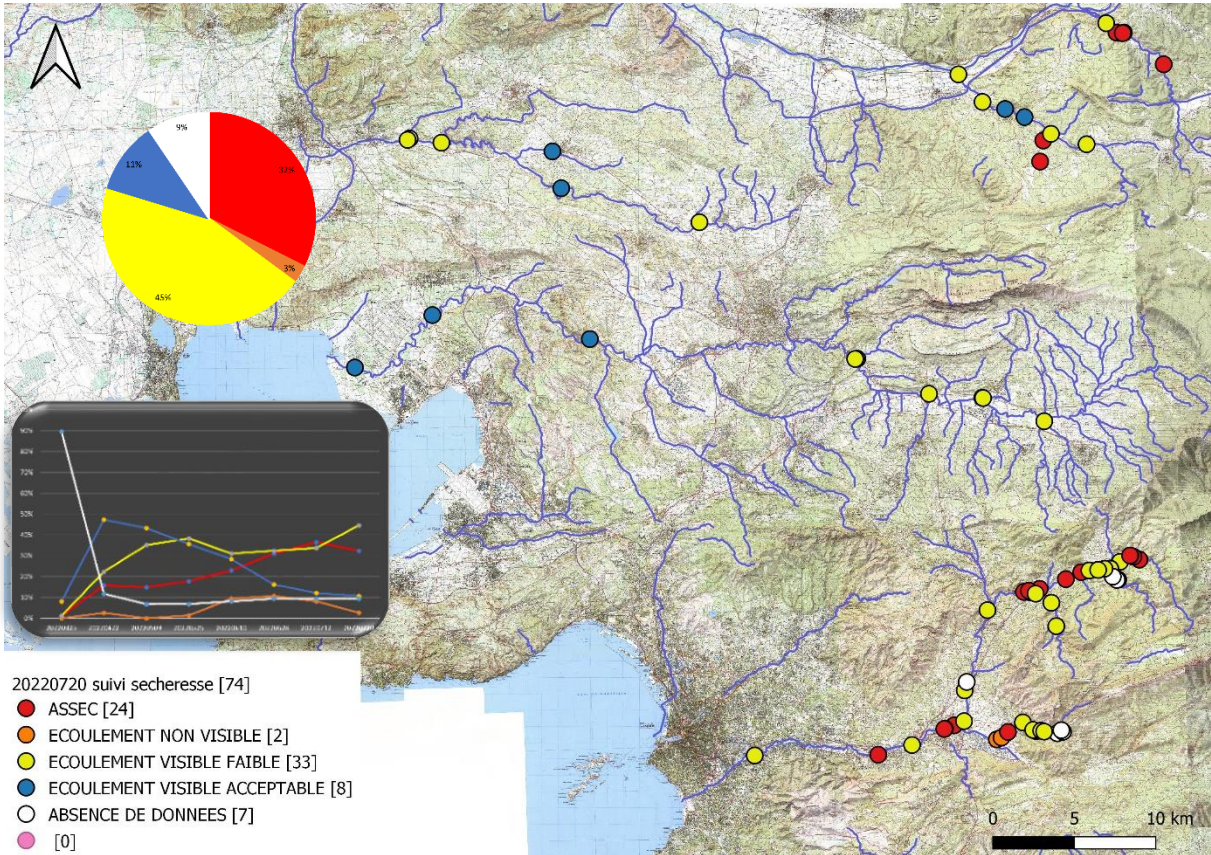

SUIVI DEPARTEMENTAL DES ETIAGES DU 20220720 AU 20220725

Eléments de compréhension et d'information :

Le suivi a été réalisé entre le 20 et le 25 juillet 2022.

Point sur les écoulements qualifiés de visible acceptable :

Il reste 8 points de suivi sur 73 dont l'écoulement est qualifié de visible acceptable.

1 Le Peyruis qui malgré une baisse visible du débit reste la principale ressource en eau visible de l'Huveaune.