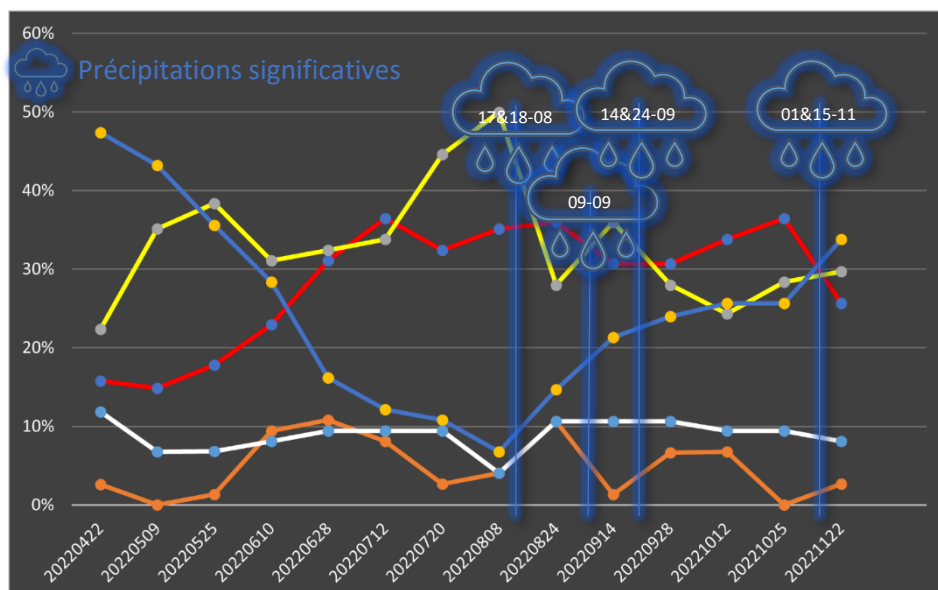

Dans ces conditions, le CRE a été réuni dès le 15 mars 2022, le département des Bouches du Rhône n'a cependant été déclaré en situation de « vigilance sécheresse » que le 01 avril.

Les premières restrictions interviendront le 15 avril et ne seront levées que le 15 décembre.

Sous bassin	20220401	20220415	20220422	20220504	20220520	20220530	20220531	20220608	20220622	20220627	20220701	20220719	20220722 (13/8)	20220802	20220808 (13/6)	20220816	20221003	20221215	Stations hydrométriques et seuils de passage en Alertes / Alertes Renforcées / Crises
Acc amont																			Stn. moyennat 190/140/100
Acc Var																			CP13
Inc aval																			Stn. Roquefeuveur 1260/980/720
Huveaune amon																			Huveaune Roquefeuveur 140/110/80
Huveaune Var																			CP13
Huveaune aval																			Huveaune Aubagne 210/170/120
Paigle																			St. pont 80/54
Troubère amon																			Troubère la barben 100/80/60
Troubère aval																			CP13
Isol																			Stn. 290/230/170
Isol VAR																			CP13
Crau																			CPD
Crau sud Alpitte																			CPD
Durance																			CPD
Littoral ouest Marseille																			CPD
Littoral est Marseille																			CPD

Prises d'arrêtés sécheresse dans les Bouches du Rhône en 2022

Cette situation précocement tendue nous a amené à mettre en œuvre le premier suivi sécheresse dès le 22 avril 2021 après un premier suivi partiel le 25 mars.

15 suivis ont eu lieu durant la saison 2022, le dernier le 22 novembre, à cette date, on constatait encore plusieurs kilomètres en assec sur le bassin de l'Huveaune, le Labéou était quant à lui toujours entièrement à sec.

Évolution des écoulements entre le 20220422 et le 20221122