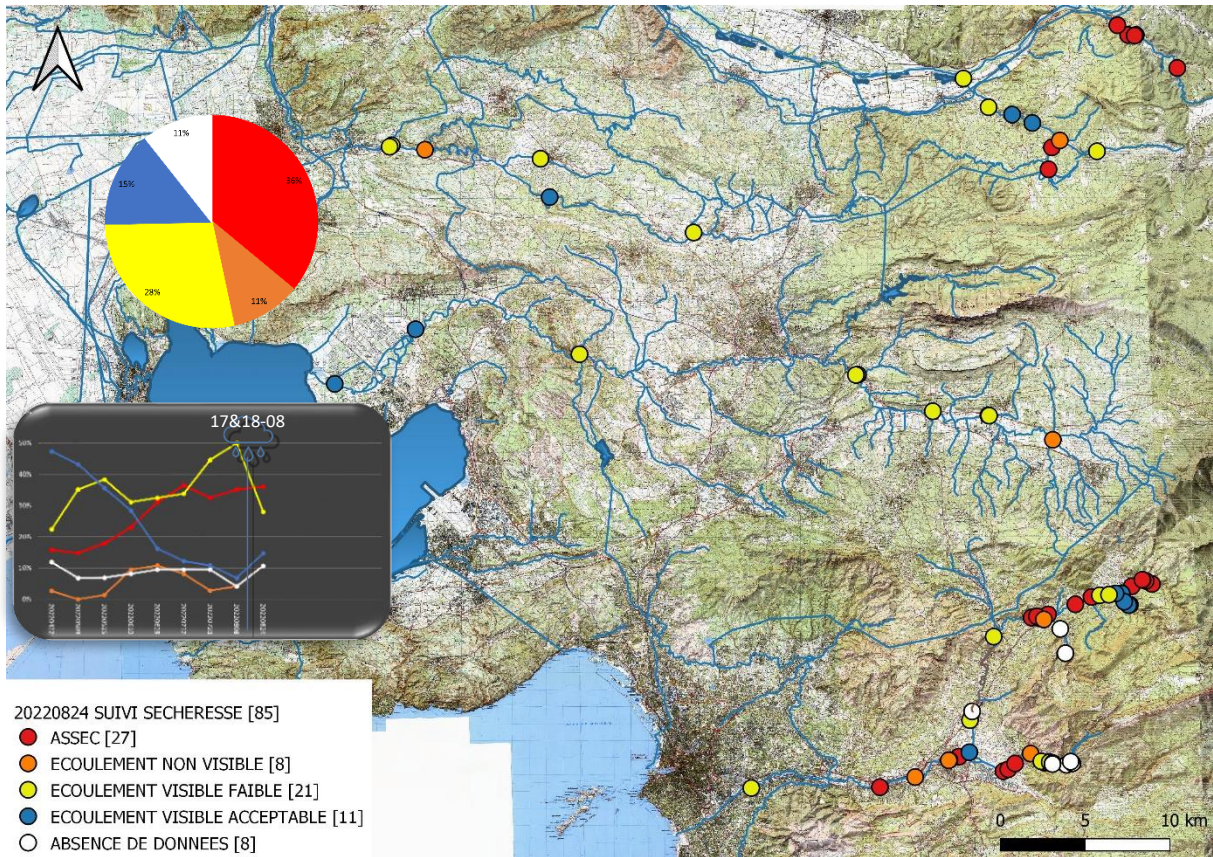

SUIVI DEPARTEMENTAL DES ETIAGES DU 20220822 AU 20220824

20220824 SUIVI SECHERESSE [85]

- ASSEC [27]
- ECOULEMENT NON VISIBLE [8]
- ECOULEMENT VISIBLE FAIBLE [21]
- ECOULEMENT VISIBLE ACCEPTABLE [11]
- ABSENCE DE DONNEES [8]