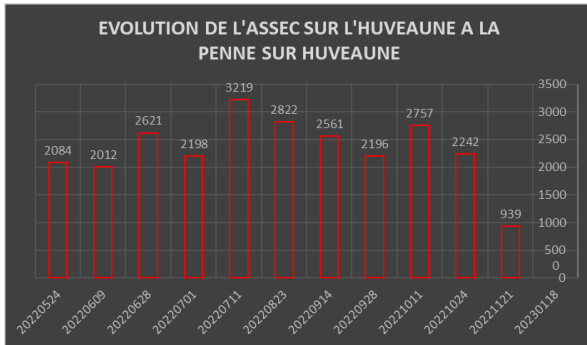

15 suivis ont eu lieu durant la saison 2022, le dernier le 22 novembre, à cette date, on constatait encore plusieurs kilomètres en assec sur le bassin de l'Huveaune, le Labéou était quant à lui toujours entièrement à sec.

Évolution des écoulements entre le 20220422 et le 20221122

Certains secteurs habituellement à sec en période d'étiage vers le milieu de l'été l'étaient en 2022 dès début avril, c'est notamment le cas du Labéou à St-Paul Les Durance en amont des sources des Malabé, l'assec s'est étendu sur la totalité de son cours par la suite, cette situation est rare

L'Huveaune à St Zacharie en amont de la confluence du Peyruis est régulièrement en assec en période d'étiage, la limite amont de l'assec va d'ailleurs bien au-delà de celle indiquée sur les cartes suivantes, plusieurs kilomètres ont séché sur les secteurs d'Auriol, Aubagne et la Penne sur Huveaune, la Vede a séché en amont de sa confluence tout comme le Fauge qui s'est retrouvé à sec sur tout l'aval du village de Gemenos.

Le Real et l'Arc ont également subi des assec sur des secteurs jusqu'à présent préservés.

Linéaire cumulé max à sec en 2022

Evolution des linéaires à sec en 2022