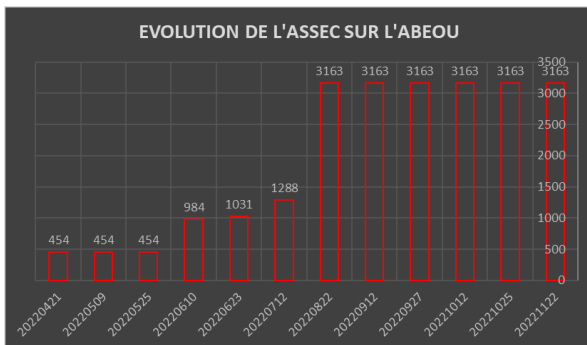

Evolution des linéaires à sec en 2022