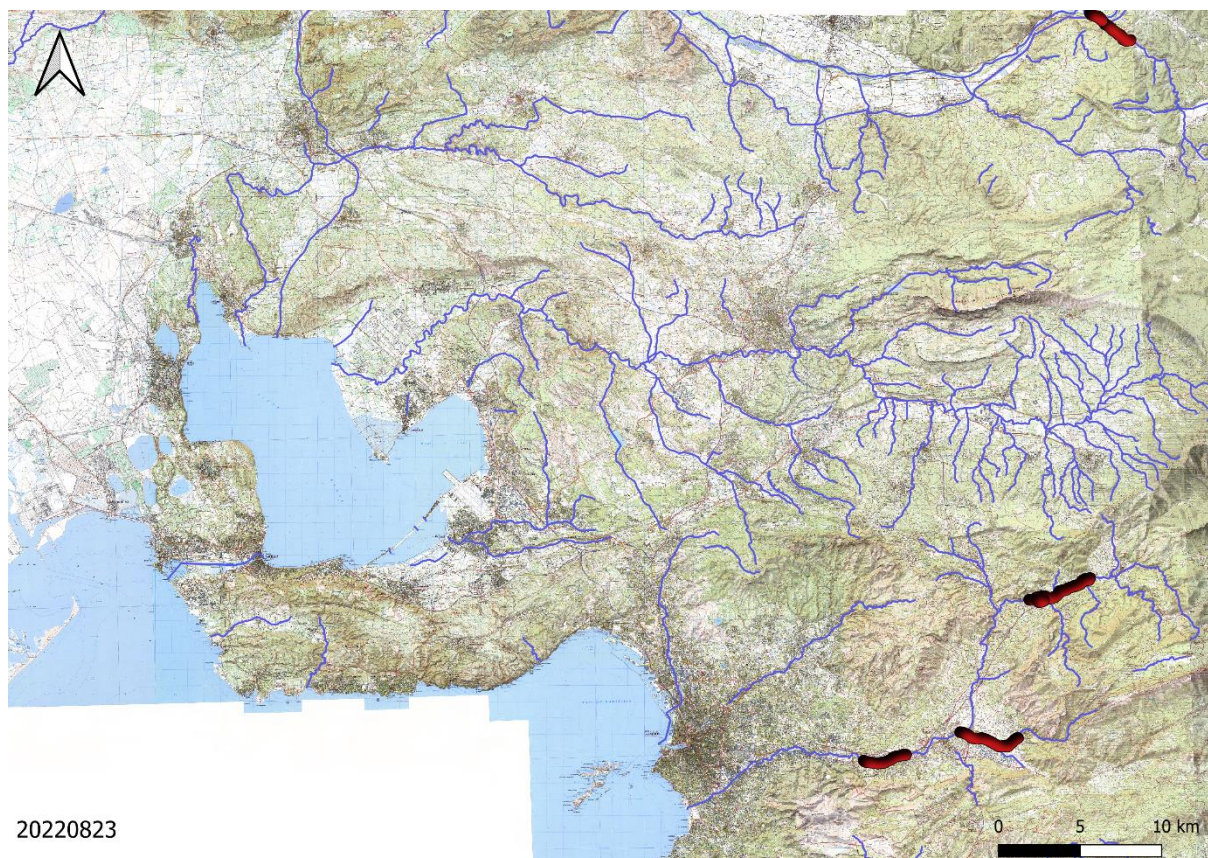

BASSIN	RIVIERE	COMMUNE	NOM	ANNEE	DATE	LONG (M)	OBSERVATEUR
DURANCE	LABEOU	ST PAUL LES DURANCE	LABEOU	2022	20220822	3163	FDAAPPMA13
DURANCE	REAL	JOUQUES	REAL	2022	20220822	0	FDAAPPMA13
HUVEAUNE	HUVEAUNE	AURIOL	HUVEAUNE AURIOL	2022	20220823	4689	FDAAPPMA13
HUVEAUNE	VEDE	AURIOL	VEDE	2022	20220823	731	FDAAPPMA13
HUVEAUNE	HUVEAUNE	LA PENNE SUR HUVEAUNE	HUVEAUNE LA PENNE	2022	20220823	2822	FDAAPPMA13
HUVEAUNE	HUVEAUNE	AUBAGNE	HUVEAUNE AUBAGNE	2022	20220823	0	FDAAPPMA13
HUVEAUNE	FAUGE	AUBAGNE	FAUGE	2022	20220823	4035	FDAAPPMA13
ARC	ARC	ROUSSET	ARC	2022	20220824	0	FDAAPPMA13

Éléments de compréhension et d'information :

Le suivi a été réalisé entre le 22 et le 24 août 2022.

Les orages du 17 et 18 août ont eu un effet positif mais de courte durée sur les débits, le nombre de point de contrôle dont l'écoulement est qualifié d'acceptable reste très minoritaire et la majorité des assecs persistent.

Malgré ces orages, le Labéou reste totalement à sec, l'évolution du linéaire à sec sur la Vede, le Fauge, l'Huveaune à Auriol et à la Penne sur Huveaune ont relativement peu évolués que ce soit dans un sens ou dans l'autre, par contre, le Real et l'Arc ne présentent plus d'assecs, l'assec sur l'Huveaune à Aubagne n'a également plus été constaté. Pour autant, la situation reste précaire, des ruptures d'écoulement sur le Réal notamment étant déjà constatées.

Les prises d'eau de la cascade et de l'ancienne scierie sur l'Huveaune à Saint Zacharie ainsi que la prise d'eau du domaine du château du Moulin blanc sur le Peyruis, également à Saint Zacharie