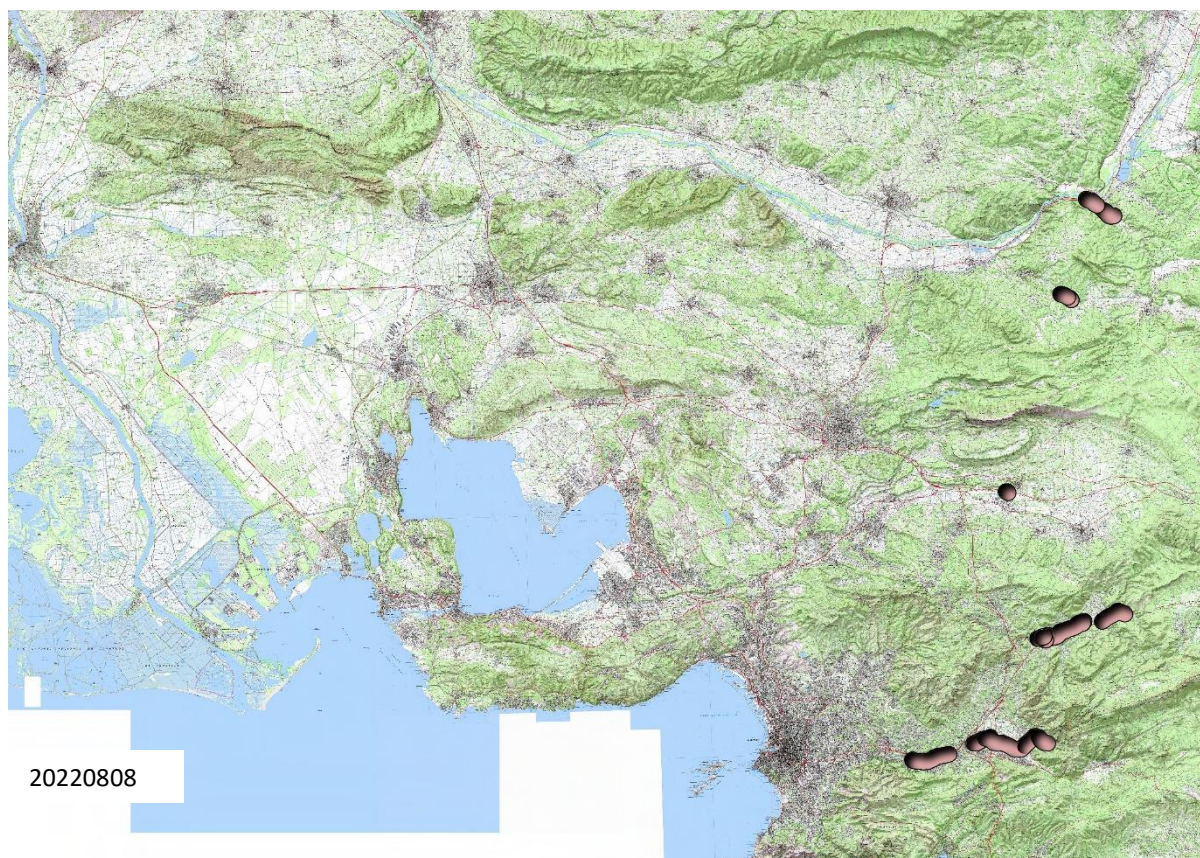

BASSIN	RIVIERE	COMMUNE	NOM	ANNEE	DATE	LONG (M)	OBSERVATEUR
HUVEAUNE	VEDE	AURIOL	VEDE	2022	20220804	738	FDAAPPMA13
HUVEAUNE	HUVEAUNE	AUBAGNE	HUVEAUNE AUBAGNE	2022	20220804	1496	FDAAPPMA13
HUVEAUNE	FAUGE	AUBAGNE	FAUGE	2022	20220804	2484	FDAAPPMA13
ARC	ARC	ROUSSET	ARC	2022	20220808	811	FDAAPPMA13

Éléments de compréhension et d'information :

Le suivi a été réalisé entre le 04 et le 08 août 2022.

Point sur les écoulements qualifiés de visible acceptable :

Il reste 6 points de suivi sur 74 dont l'écoulement est qualifié de visible acceptable.

Les points sur le Peyruis montrent une nette baisse du débit avec des écoulements qui sont visibles mais pas suffisants pour garantir la fonctionnalité écologique du cours d'eau. Ils ont été qualifiés en « VISIBLE FAIBLE. »

1 point sur le bassin du Réal, situé sur la Traconnade, affluent du Réal constituant la quasi-totalité du débit actuel du Réal.

3 points sur l'Arc, 2 situés en aval du rejet estival de la SEMM dans le Malvallat, cet apport exerce une influence majeure sur le débit de l'Arc aval. Le 3e est situé sur le Bayon, affluent de l'Arc, le Bayon est actuellement uniquement alimenté par son affluent le ruisseau de Roquehaute, lui-même alimenté principalement au moins en période d'étiage par des infiltrations de la retenue du barrage de Bimont.