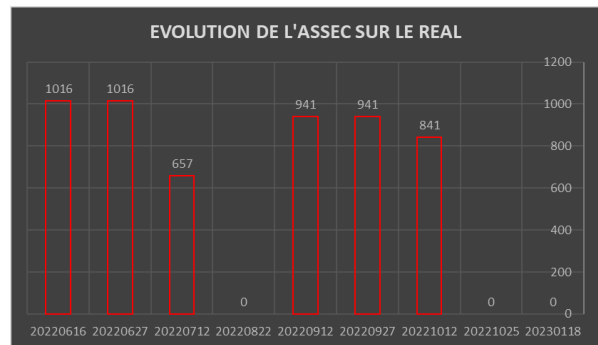

Evolution des linéaires à sec en 2022