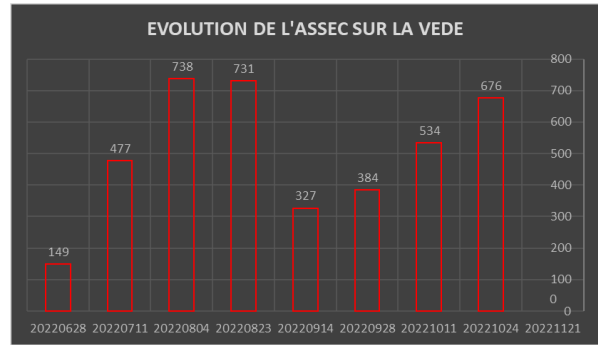

Evolution des linéaires à sec en 2022