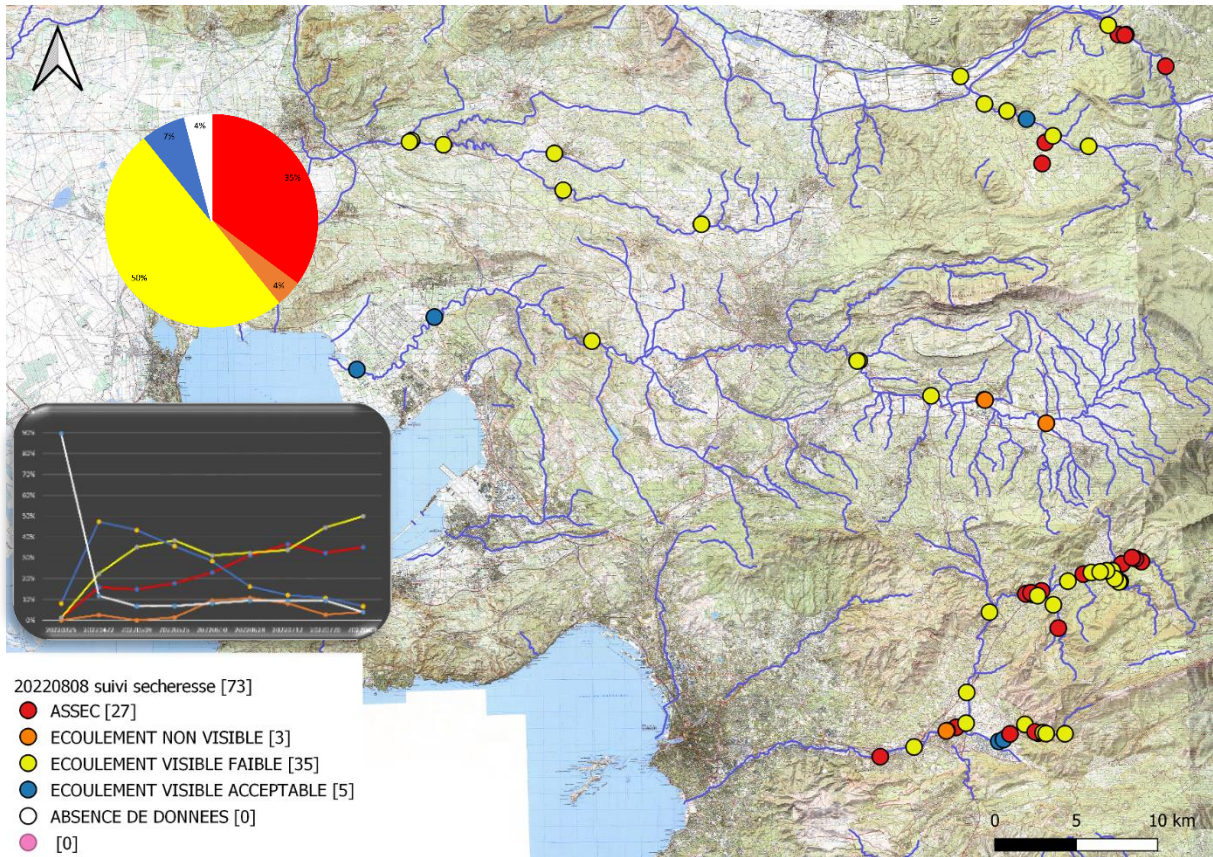

SUIVI DEPARTEMENTAL DES ETIAGES DU 20220804 AU 20220808

20220808 suivi secheresse [73]

- ASSEC [27]
- ECOULEMENT NON VISIBLE [3]
- ECOULEMENT VISIBLE FAIBLE [35]
- ECOULEMENT VISIBLE ACCEPTABLE [5]
- ABSENCE DE DONNEES [0]
- [0]