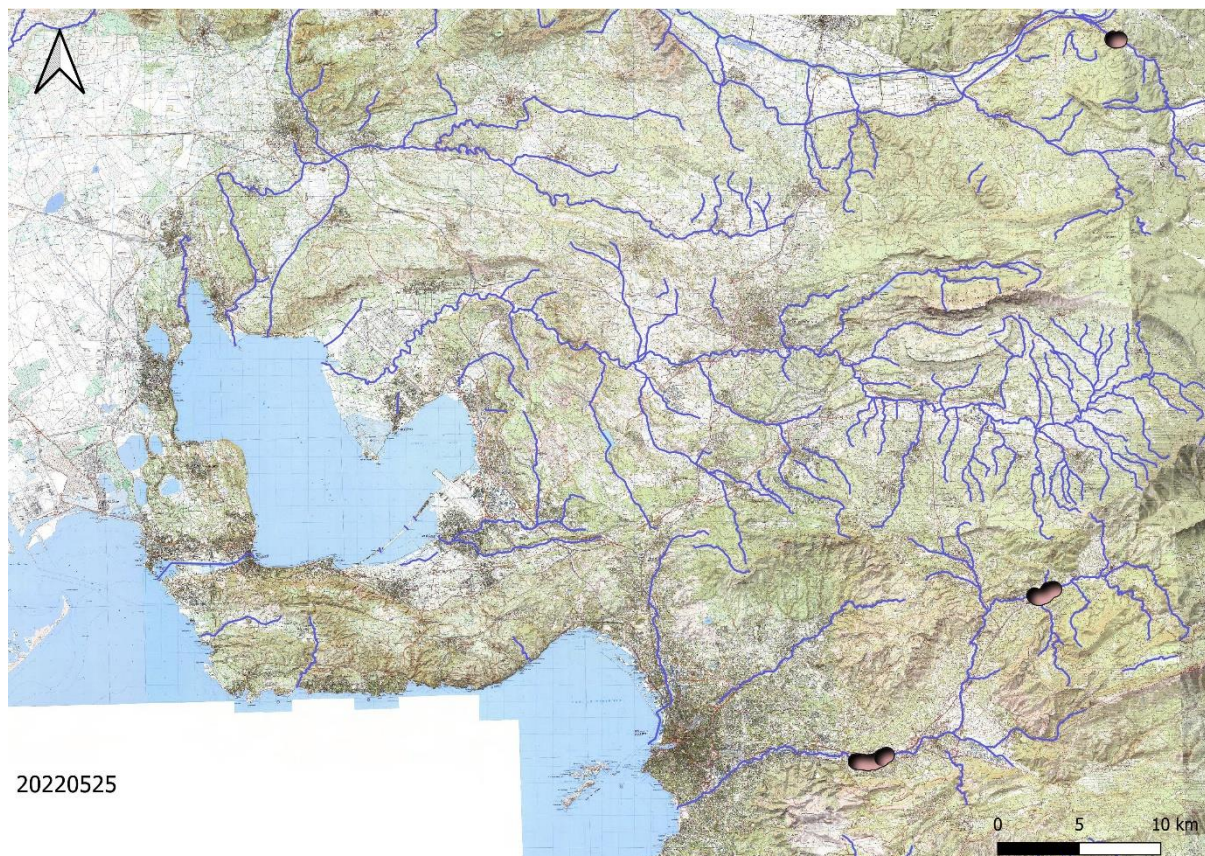

BASSIN	RIVIERE	COMMUNE	ANNEE	DATE	LONG (M)	OBSERVATIO
HUVEAUNE	HUVEAUNE	AURIOL	2022	20220524	1572	FDAAPPMA13
HUVEAUNE	HUVEAUNE	LA PENNE SUR I	2022	20220524	2084	FDAAPPMA13
DURANCE	LABEOU	ST PAUL LES DU	2022	20220525	454	FDAAPPMA13