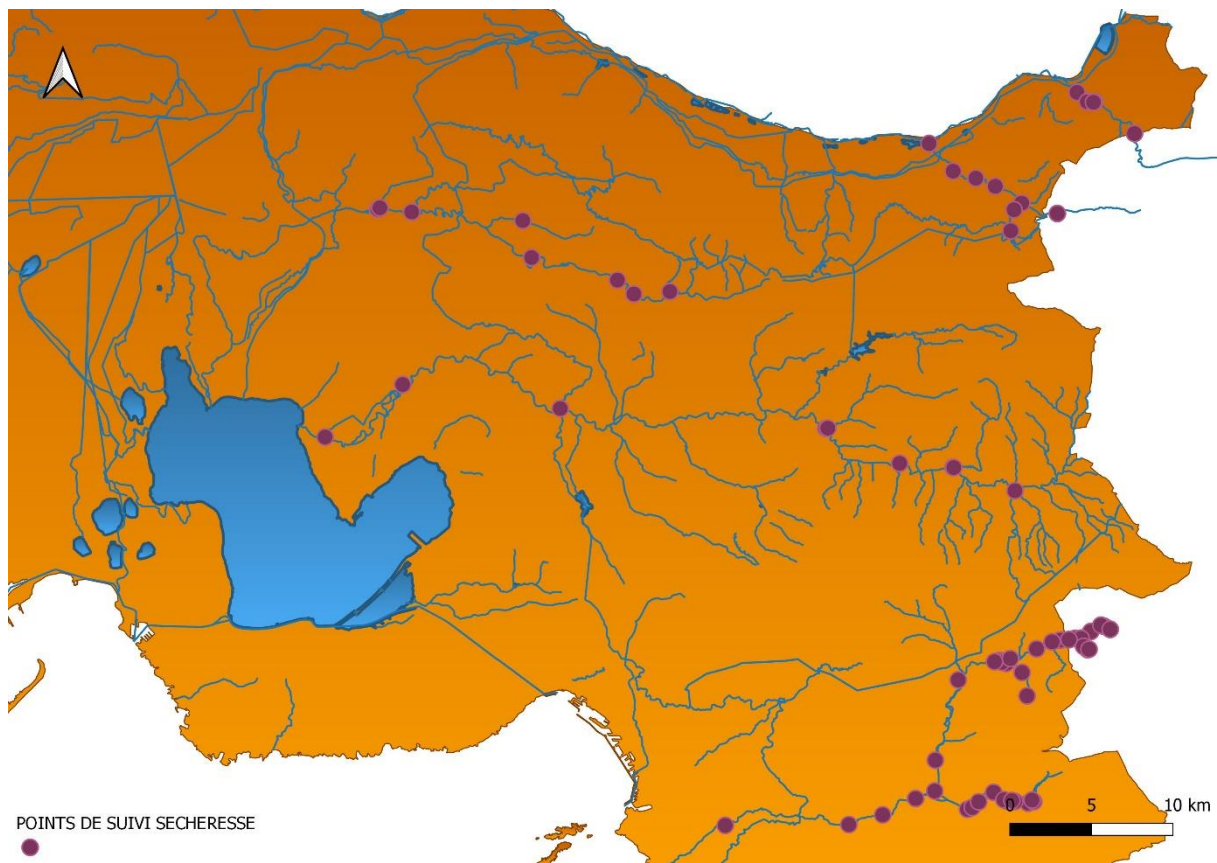

## PROTOCOLE

Un premier réseau de points de suivi a été mis en place en 2017 et étoffé en 2018. Il est actuellement constitué de 76 points de contrôle répartis sur les bassins de l'Arc amont et aval, l'Huveaune amont et aval, la Touloubre amont, le Real de Jouques et le Labeou. La Touloubre aval recevant de l'eau d'irrigation et la Cadière alimentée en partie par des fuites du Lac de Réaltor ont un débit estival ne nécessitant pas actuellement un suivi de l'étiage. Ce maillage est susceptible d'évoluer en fonction des nouvelles connaissances acquises, notamment la découverte de nouveaux points sensibles à l'assec.