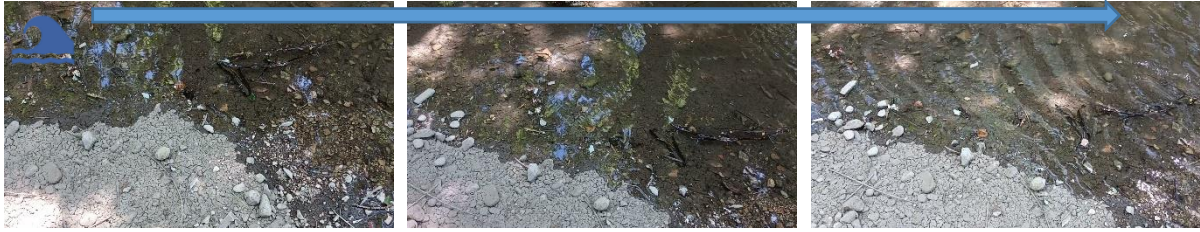

Retour d'un débit dans l'Huveaune constaté à la Penne sur Huveaune le 20220609 à 15H00

En l'absence de connaissance du temps de transit, il est difficile de savoir si le constat de retour de débit est en relation avec cet apport.

Sur le Fauge :

La situation s'est nettement améliorée depuis le suivi précédent, l'arrêt du prélèvement à St Pons et aux Palette en étant la raison probable.

Sur le Labeou :

L'assec qui jusqu'alors se cantonnait en amont du captage d'eau potable à St Paul les Durance progresse à présent vers l'aval. Notre thermomètre situé environ 50m en aval du captage a détecté sa mise à sec le 29 mai, l'assec s'étendait le jour du suivi sur environ 1km soit, une progression de 550m par rapport au suivi précédent.

Sur le Réal :

Il n'était pas constaté d'assec sur ce cours d'eau le 10 juin lors du suivi, cependant l'écoulement n'était plus visible en amont du pont de Fabre (les Garbets). Le 16 juin environ 1500m en amont de ce point sont à sec et une pêche de sauvetage a été réalisée en urgence dans les flaques restantes permettant de sauver une quantité considérable de truites Fario et surtout de Blageon, 2 espèces protégées.

Sur l'Arc aval :

Le débit reste acceptable en raison de l'apport depuis le canal de la SEMM.

Sur la Touloubre amont :

L'association de pêche locale (non agréée) rencontrée sur place signale des dérivations quasi totales depuis des prises d'eau situées en amont du village, les prise d'eau de Jas de Dane (ROE 52708) et des Culattes (ROE 51349) sont situées dans le périmètre signalé.