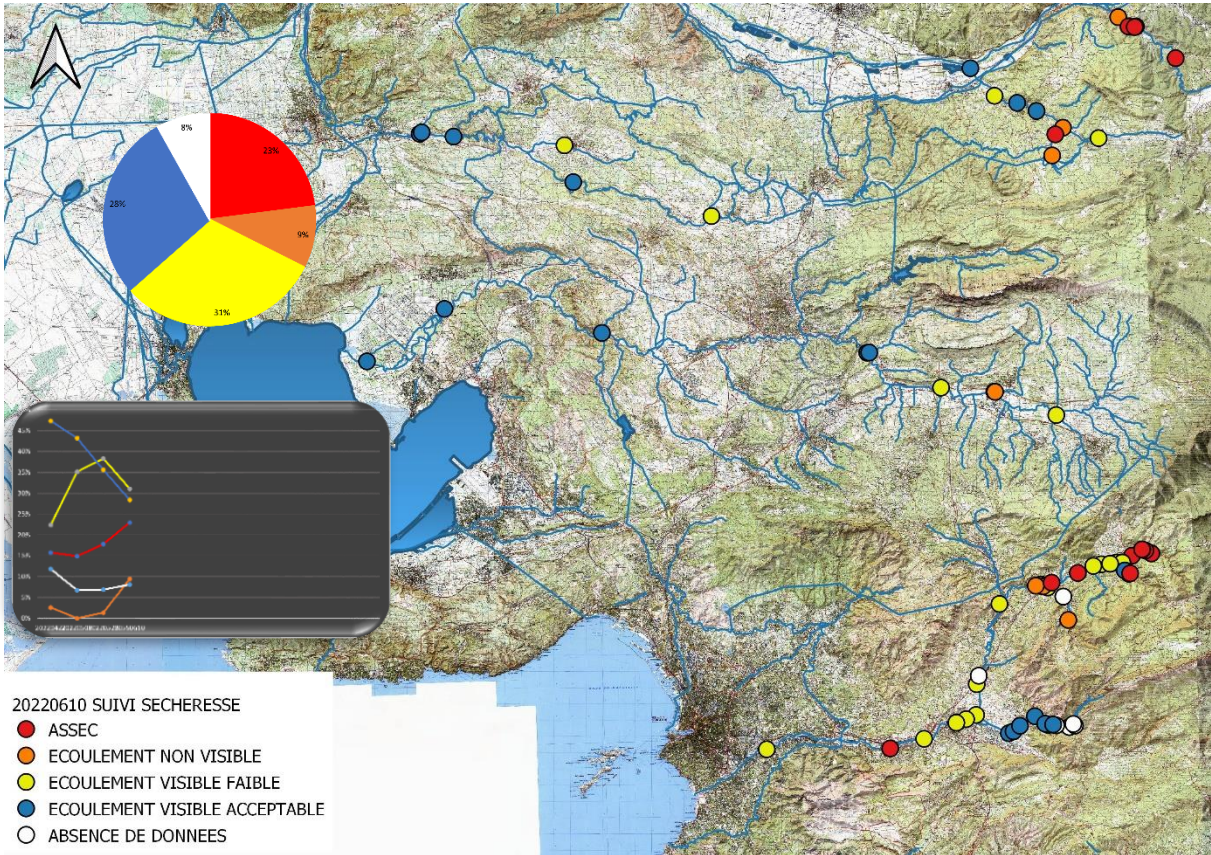

SUIVI DEPARTEMENTAL DES ETIAGES DU 20220608 AU 20220610

20220610 SUIVI SECHERESSE

- ASSEC
- ECOULEMENT NON VISIBLE
- ECOULEMENT VISIBLE FAIBLE
- ECOULEMENT VISIBLE ACCEPTABLE
- ABSENCE DE DONNEES