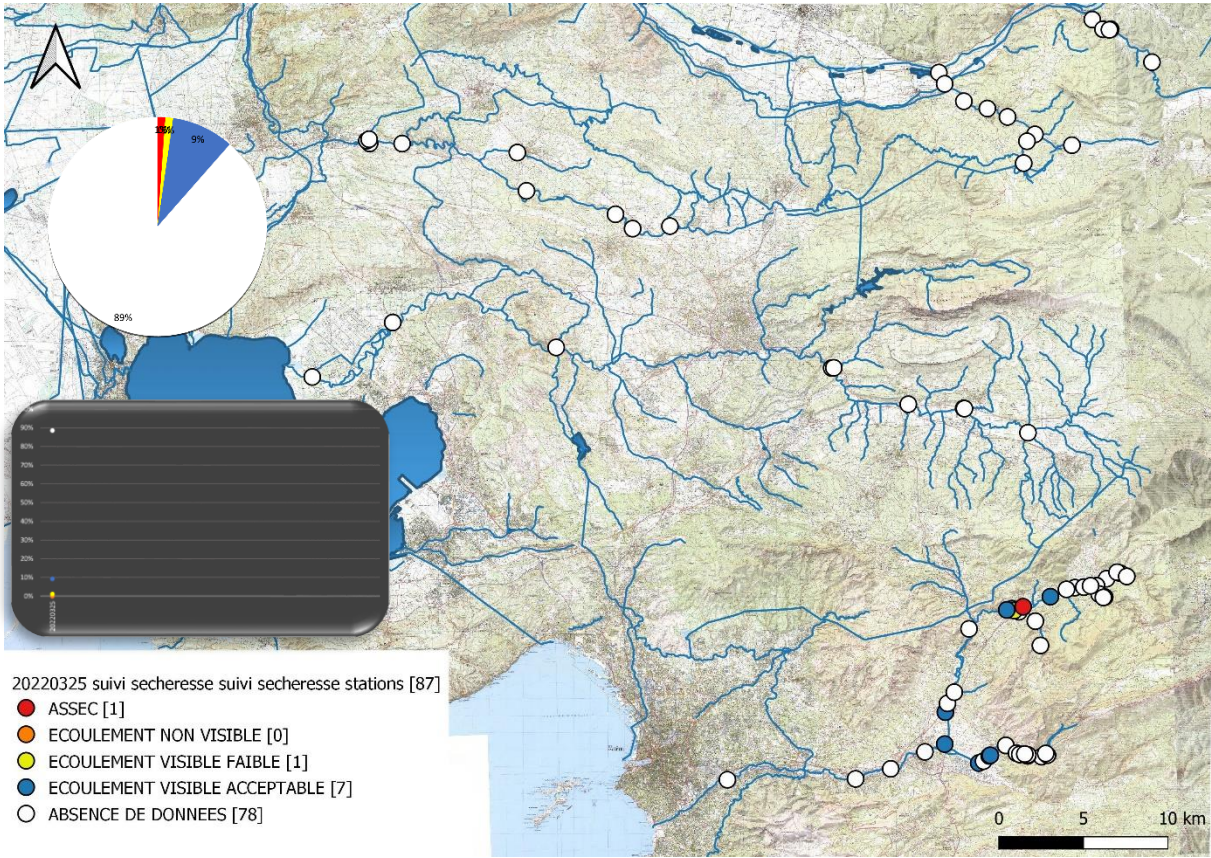

SUIVI SECHERESSE DU 20220325

20220325 suivi secheresse suivi secheresse stations [87]

- ASSEC [1]
- ECOULEMENT NON VISIBLE [0]
- ECOULEMENT VISIBLE FAIBLE [1]
- ECOULEMENT VISIBLE ACCEPTABLE [7]
- ABSENCE DE DONNEES [78]