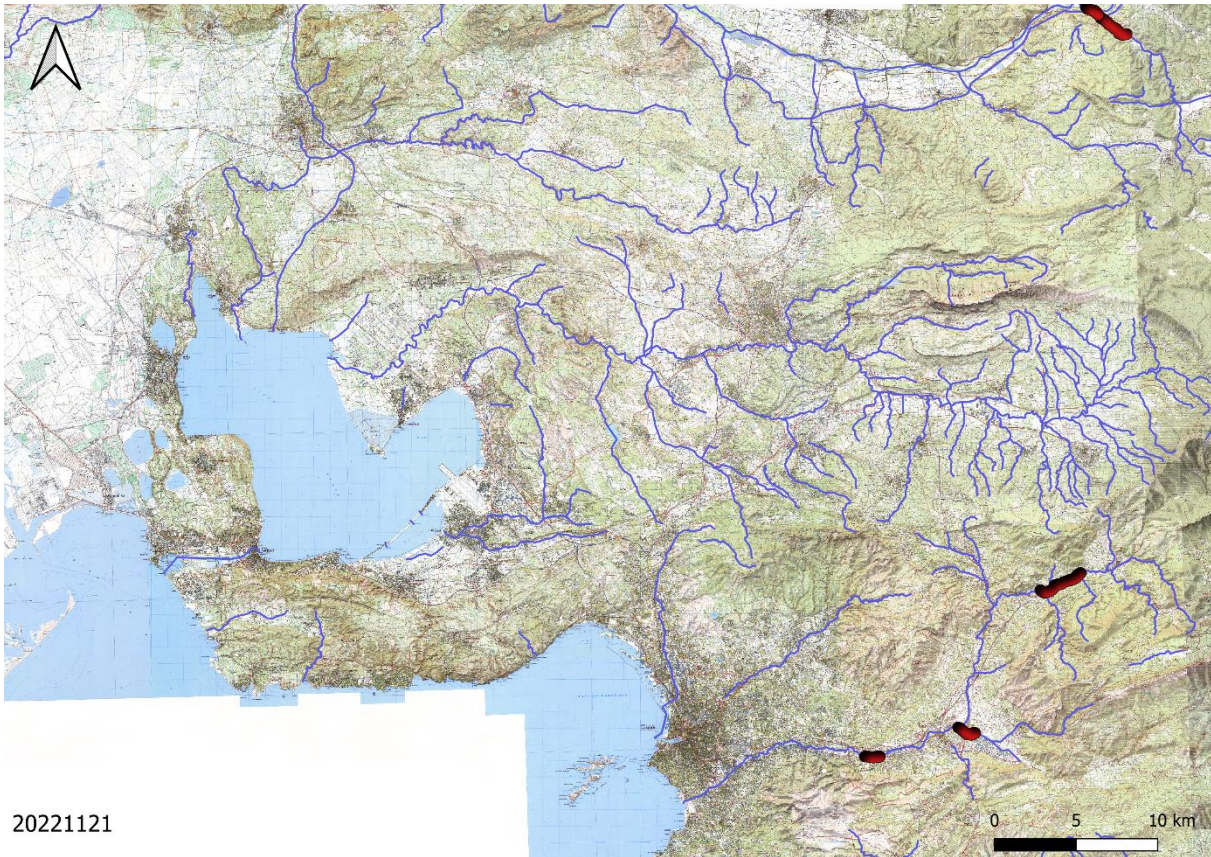

20221121

BASSIN	RIVIERE	COMMUNE	NOM	ANNEE	DATE	LONG (M)	OBSERVATEUR
HUVEAUNE	HUVEAUNE	AURIOL	HUVEAUNE AURIOL	2022	20221121	3181	FDAAPPMA13
HUVEAUNE	VEDE	AURIOL	VEDE	2022	20221121	0	FDAAPPMA13
HUVEAUNE	HUVEAUNE	LA PENNE SUR HUVEAUNE	HUVEAUNE LA PENNE	2022	20221121	939	FDAAPPMA13
HUVEAUNE	HUVEAUNE	AUBAGNE	HUVEAUNE AUBAGNE	2022	20221121	0	FDAAPPMA13
HUVEAUNE	FAUGE	AUBAGNE	FAUGE	2022	20221121	1293	FDAAPPMA13
DURANCE	LABEOU	ST PAUL LES DURANCE	LABEOU	2022	20221122	3163	FDAAPPMA13
ARC	ARC	ROUSSET	ARC	2022	20221122	0	FDAAPPMA13

Éléments de compréhension et d'information :

Le suivi a été réalisé entre le 21 et le 22 novembre 2022.

Les orages depuis mi-août ont eu un effet positif mais variablement observable selon les bassins, le nombre de point de contrôle dont l'écoulement est qualifié d'acceptable augmente mais les écoulements faibles et les assec restent importants.

Le Labéou reste totalement à sec, le linéaire à sec le bassin de l'Huveaune régresse, que ce soit à la Penne sur Huveaune ou sur le Fauge, sur ce dernier, lors du suivi, la progression de la mise en eau était visible sans que le canal de la Sem en amont n'apporte d'eau et sans qu'une raison puisse être avancée. La Vede ne présente plus d'assec, le Réal non plus depuis le suivi du 25 octobre. Il n'est plus constaté d'assec sur l'Arc et l'Huveaune à Aubagne depuis le suivi du 23/24 août 2022.

Les prises d'eau de la cascade et de l'ancienne scierie sur l'Huveaune à Saint Zacharie ainsi que la prise d'eau du domaine du château du Moulin blanc sur le Peyruis, également à Saint