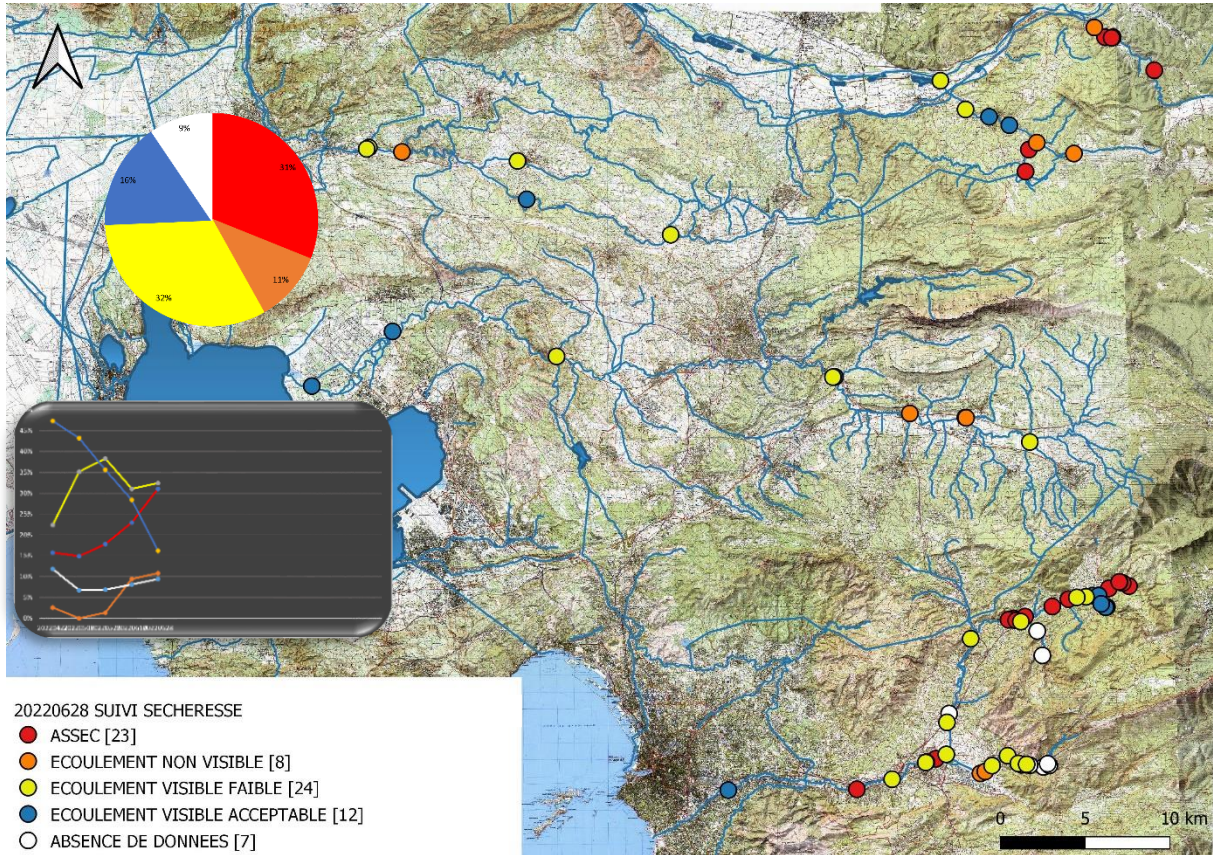

SUIVI DEPARTEMENTAL DES ETIAGES DU 20220623 AU 20220628