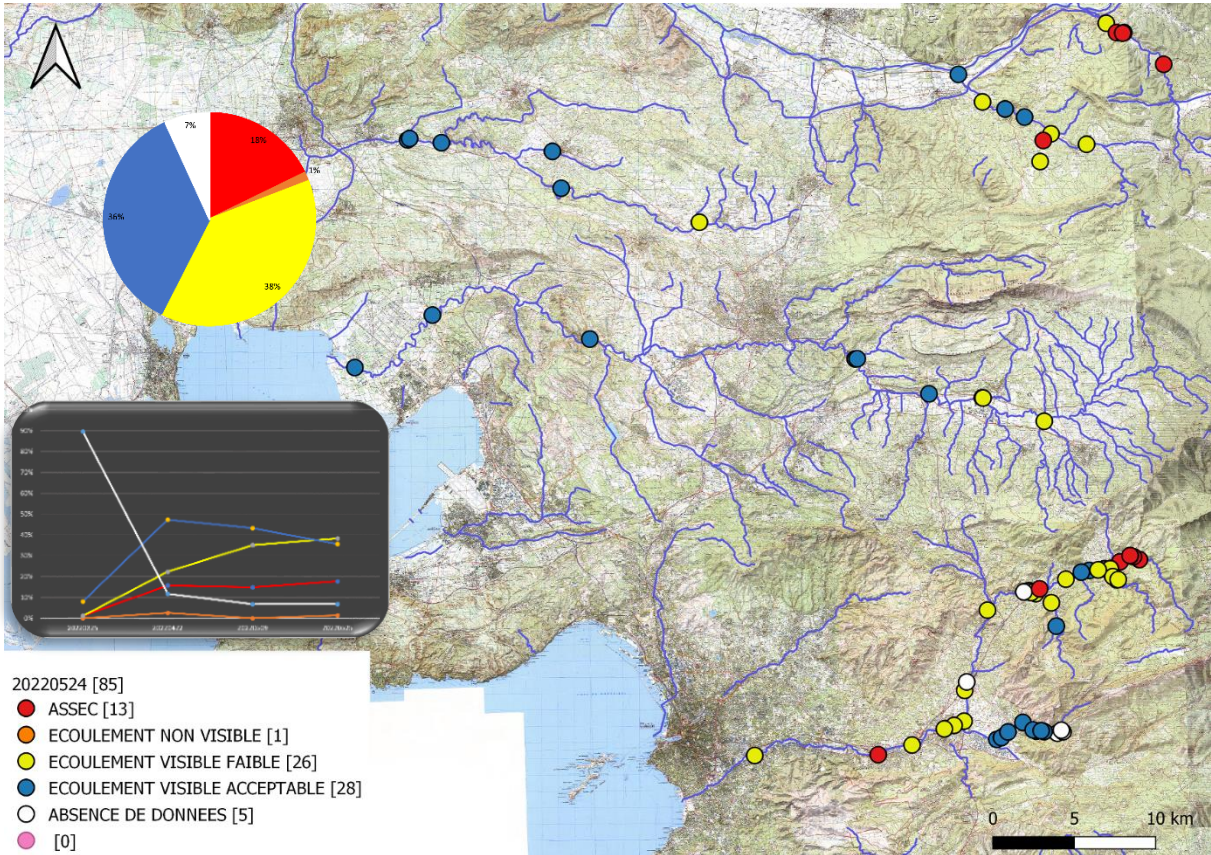

SUIVI SECHERESSE DU 20220525

20220524 [85]

- ASSEC [13]
- ECOULEMENT NON VISIBLE [1]
- ECOULEMENT VISIBLE FAIBLE [26]
- ECOULEMENT VISIBLE ACCEPTABLE [28]
- ABSENCE DE DONNEES [5]
- [0]