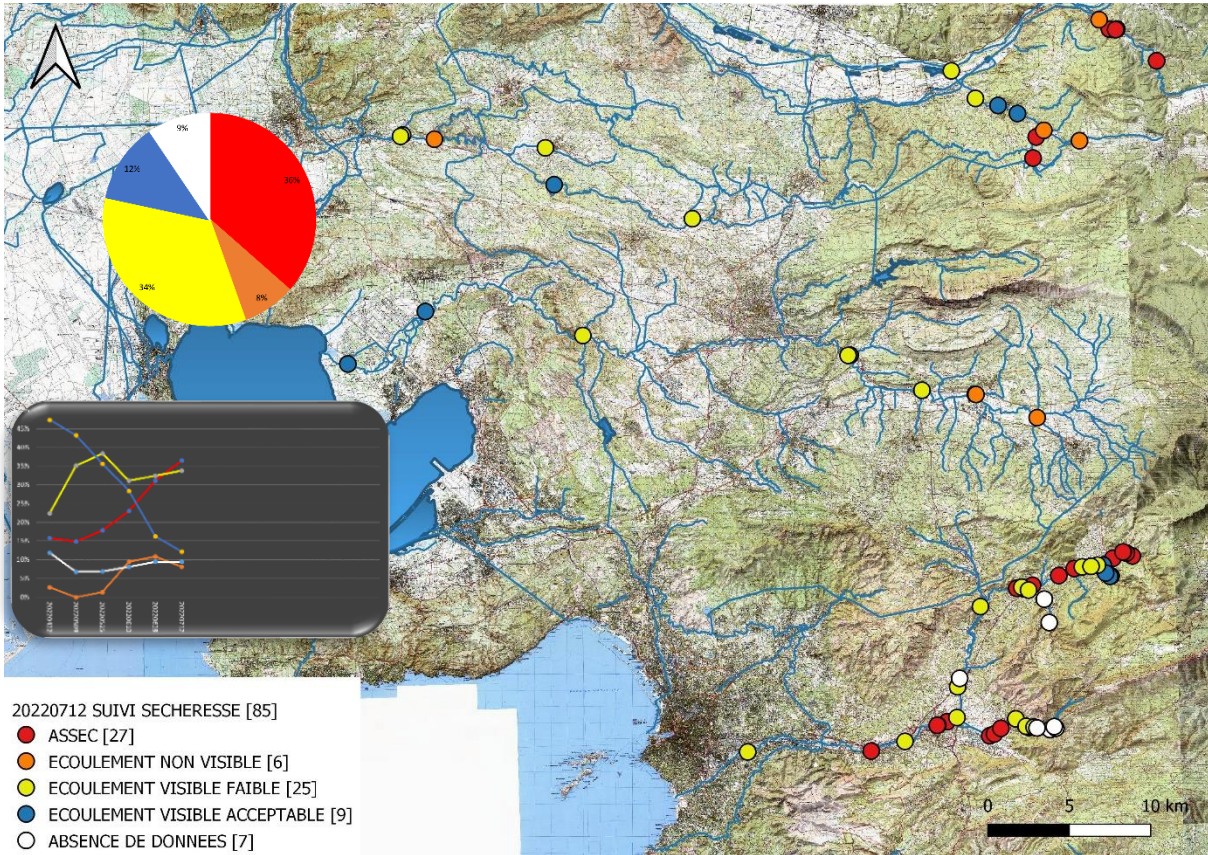

SUIVI DEPARTEMENTAL DES ETIAGES DU 20220711 AU 20220712

1. 20220712 SUIVI SECHERESSE [85]
2. ASSEC [27]
   - ECOULEMENT NON VISIBLE [6]
   - ECOULEMENT VISIBLE FAIBLE [25]
   - ECOULEMENT VISIBLE ACCEPTABLE [9]
   - ABSENCE DE DONNEES [7]