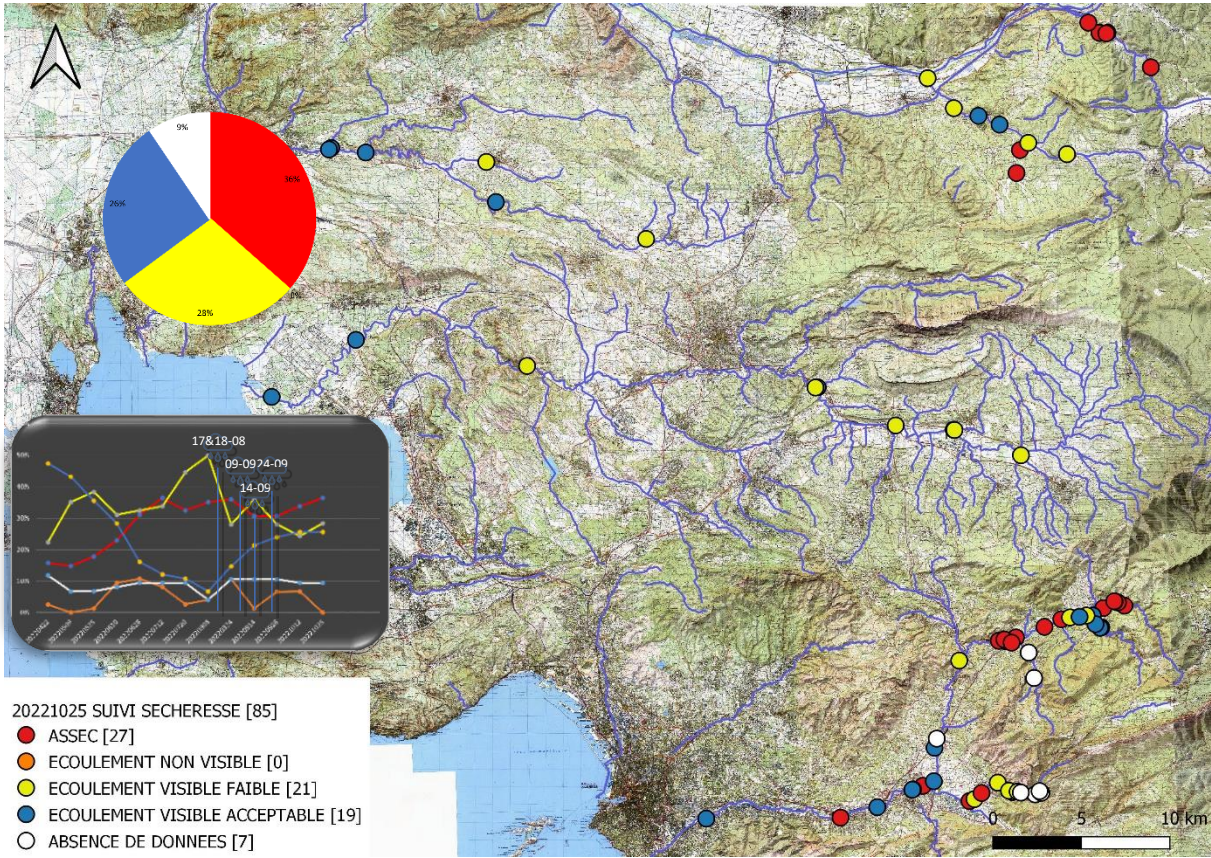

SUIVI DEPARTEMENTAL DES ETIAGES DU 20221024 AU 20221025

20221025 SUIVI SECHERESSE [85]

- ASSEC [27]
- ECOULEMENT NON VISIBLE [0]
- ECOULEMENT VISIBLE FAIBLE [21]
- ECOULEMENT VISIBLE ACCEPTABLE [19]
- ABSENCE DE DONNEES [7]