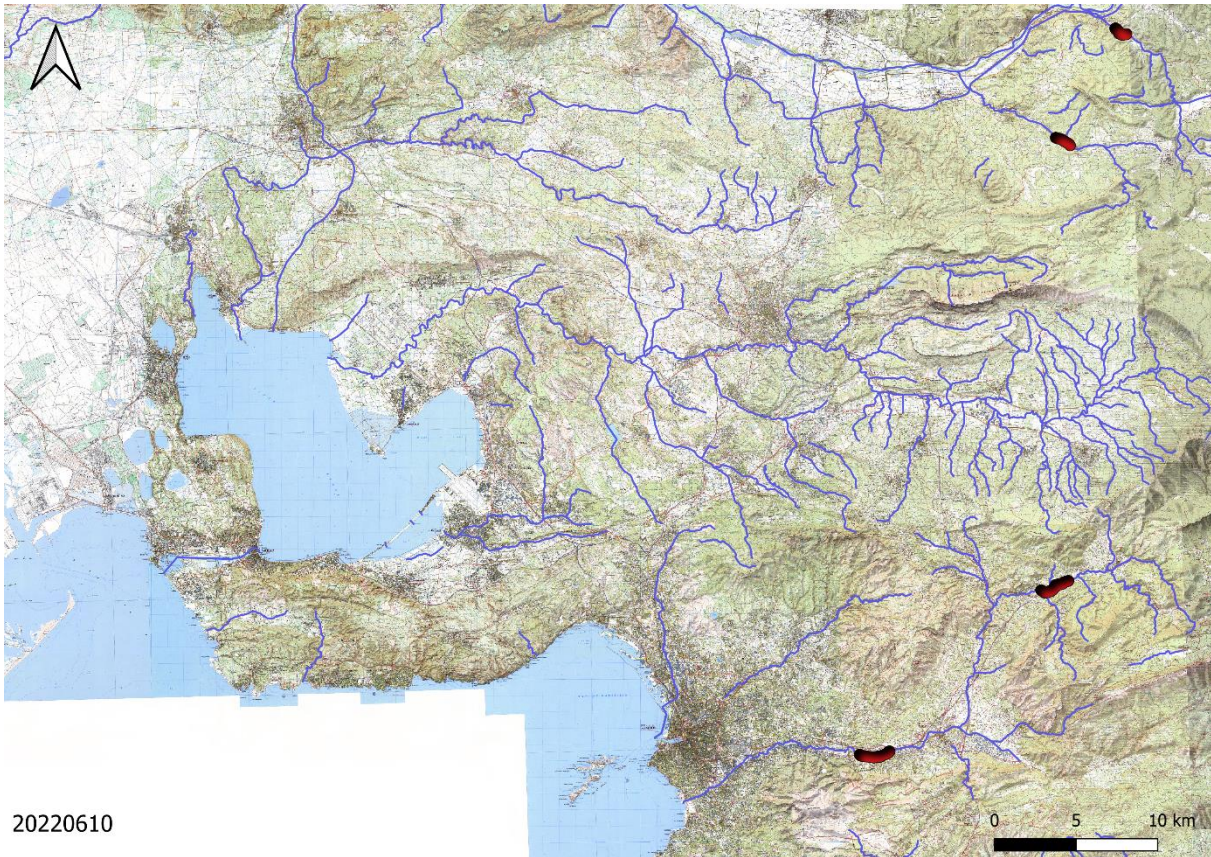

BASSIN	RIVIERE	COMMUNE	NOM	ANNEE	DATE	LONG (M)	OBSERVATEUR
HUVEAUNE	HUVEAUNE	AURIOL	HUVEAUNE AURIOL	2022	20220609	2099	FDAAPPMA13
HUVEAUNE	HUVEAUNE	LA PENNE SUR HUVEAUNE	HUVEAUNE LA PENNE	2022	20220609	2012	FDAAPPMA13
DURANCE	LABEOU	ST PAUL LES DURANCE	LABEOU	2022	20220610	984	FDAAPPMA13

Éléments de compréhension et d'information :

Le suivi a été réalisé entre le 08 juin et le 10 juin.

Sur l'Huveaune amont :

L'assec à Auriol continue de progresser et s'étendait au moment du suivi sur plus de 2km, la limite aval se situant en aval du pont St Pierre à Auriol et la limite amont au niveau du pont de Pas de l'Ave à Auriol

Sur l'Huveaune aval :

Environ 2km sont à sec au moment du suivi en amont du seuil de Mouton à la Penne sur Huveaune. Comme l'année dernière, lors du suivi un retour de débit a été constaté (vers 15h00). La SEMM indique un rejet d'eau depuis son canal à la Gauthière (Aubagne) situé environ 8km en amont de la limite amont de l'assec entre 4h00 et 12h00 avec un pic à 7h30 le jour du suivi.