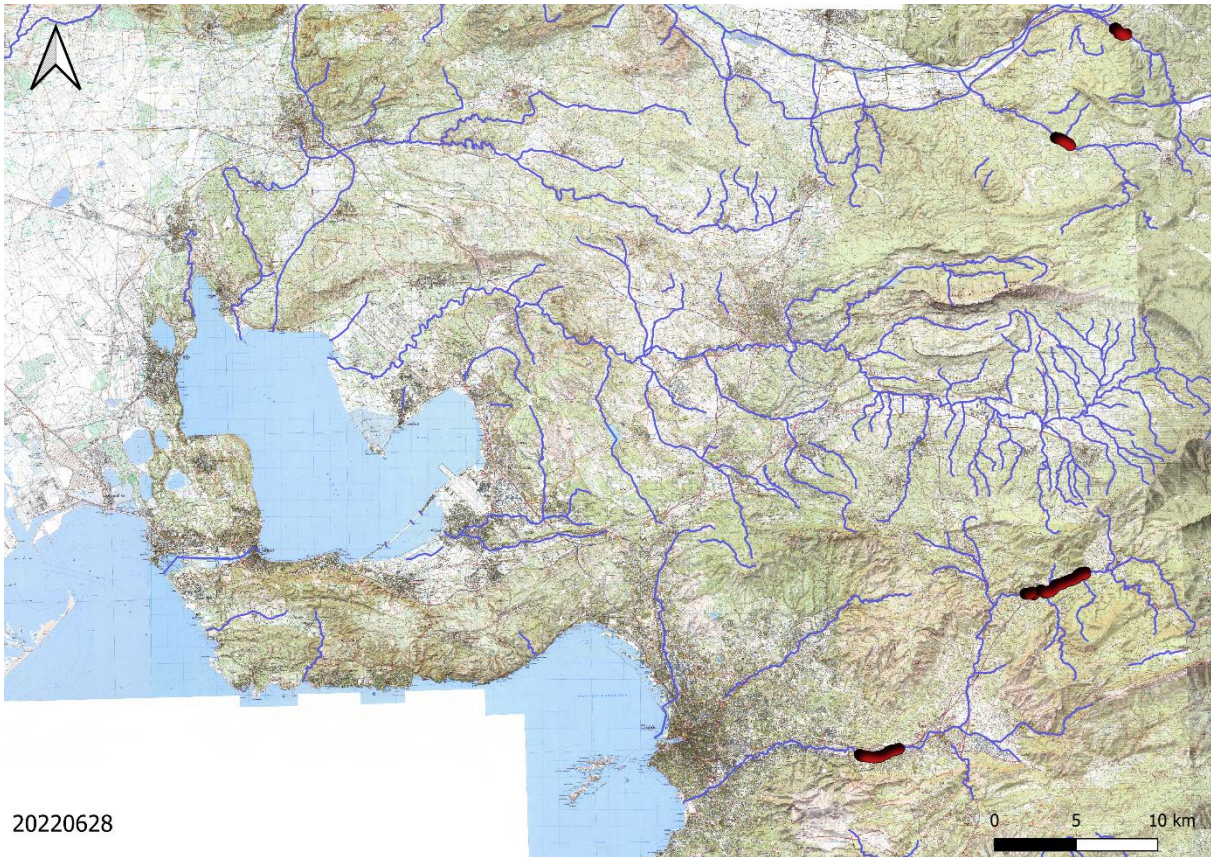

20220628

BASSIN	RIVIERE	COMMUNE	NOM	ANNEE	DATE	LONG (M)	OBSERVATEUR
DURANCE	LABEOU	ST PAUL LES DURANCE	LABEOU	2022	20220623	1031	FDAAPPMA13
DURANCE	REAL	JOUQUES	REAL	2022	20220627	1016	FDAAPPMA13
HUVEAUNE	HUVEAUNE	AURIOL	HUVEAUNE AURIOL	2022	20220628	3946	FDAAPPMA13
HUVEAUNE	VEDE	AURIOL	VEDE	2022	20220628	149	FDAAPPMA13
HUVEAUNE	HUVEAUNE	LA PENNE SUR HUVEAUNE	HUVEAUNE LA PENNE	2022	20220628	2621	FDAAPPMA13

Éléments de compréhension et d'information :

Le suivi a été réalisé entre le 23 juin et le 28 juin 2022.

Sur l'Huveaune amont :

L'assec à Auriol continue de progresser et s'étendait au moment du suivi sur presque de 4km, le linéaire à sec a pratiquement doublé depuis le 09 juin, la limite aval se situe à présent au seuil sous la D560 à l'entrée d'Auriol et la limite amont au niveau de l'impasse Barial, quartier de Moulin de Redon à Auriol