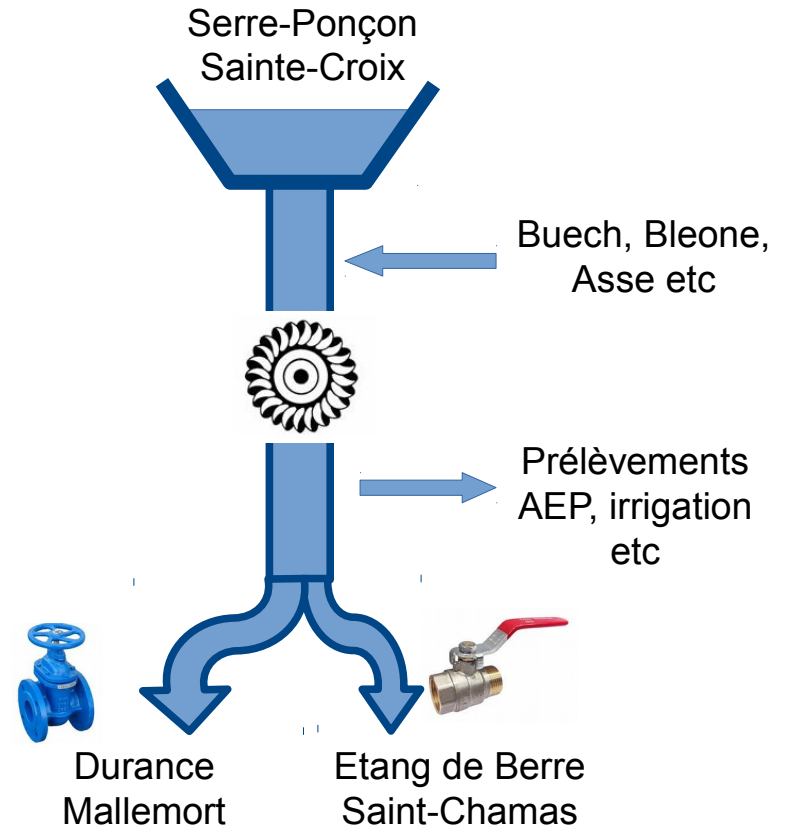

Les restitutions de la chaîne Durance – Verdon à Mallemort

→ Les restitutions à Mallemort conditionnent le fonctionnement de la chaîne multi-usages Durance - Verdon

L'enjeu écologie en basse Durance

→ L'adoucissement des restitutions sera déterminant de l'ambition écologique pour la basse Durance

Adoucir les restitutions à Mallemort : pour quels bénéfices écologiques ?

Débit en rivière

Adoucir les restitutions à Mallemort : Comment et à quel coût ?

→ Adoucir les restitutions à Mallemort suppose un nouvel équilibre accepté
entre tourisme, hydroélectricité
et écologie de la basse Durance voire de l'étang de Berre