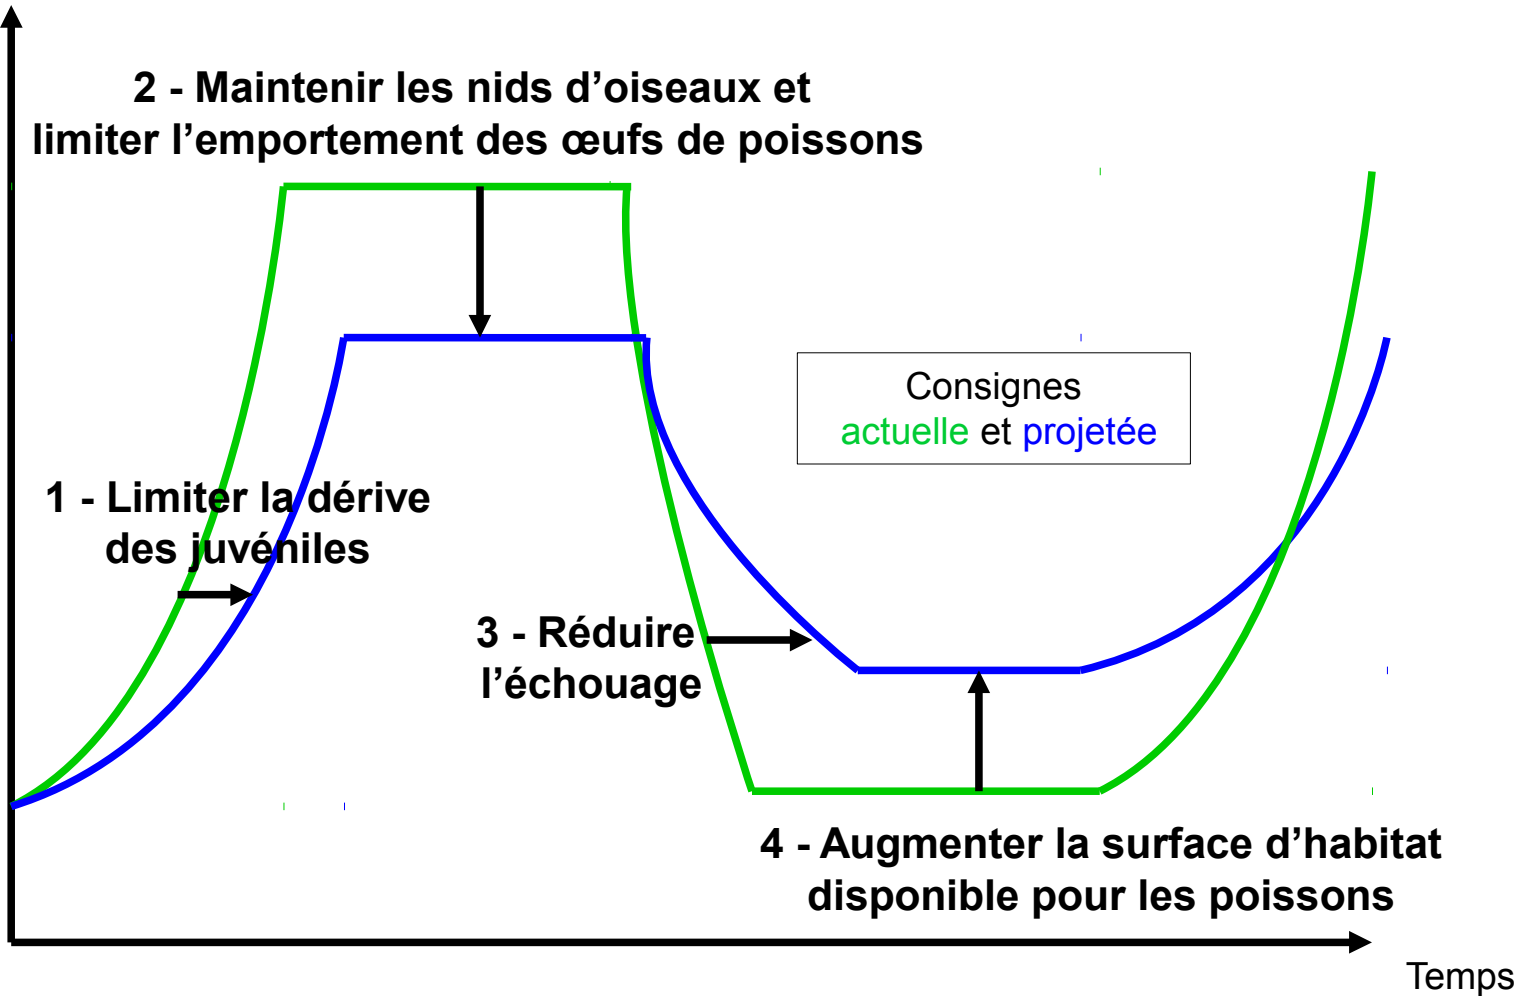

Les restitutions de la chaîne Durance – Verdon à Mallemort

→ Les restitutions à Mallemort conditionnent le fonctionnement de la chaîne multi-usages Durance - Verdon

L'enjeu écologie en basse Durance

→ L'adoucissement des restitutions sera déterminant de l'ambition écologique pour la basse Durance

Adoucir les restitutions à Mallemort : pour quels bénéfices écologiques ?

Débit en rivière

Adoucir les restitutions à Mallemort : Comment et à quel coût ?

→ Adoucir les restitutions à Mallemort suppose un nouvel équilibre accepté
entre tourisme, hydroélectricité
et écologie de la basse Durance voire de l'étang de Berre